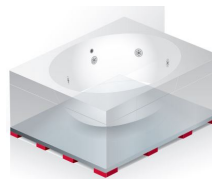

GABAG Silentboard

per vasche da bagno **con sistema idromassaggio**

Art.-Nr.

Designazione	team	ST	Dimensione		senza IVA	IVA incl.
4900 002	127 713		190x90x4.6		CHF	5'285.00 5'691.95
GABAG Silent Board						
per vasche da bagno con sistema idromassaggio per esterno e interno, per le vasche da bagno modello:						
Altezza ca. 46mm È richiesto il disegno tecnico (DXF / DWG / PDF) Calcolare la progettazione (Art. n. 4900 020) Calcolare la realizzazione di una sagoma - (Art. n. 4900 012 o 4900 013) Le vasche devono sempre essere fornite						
4900 006	127 714		220x120x4.6		CHF	8'161.00 8'789.40
GABAG Silent Board						
per vasche da bagno con sistema idromassaggio per esterno e interno, per le vasche da bagno modello:						
Altezza ca. 46mm È richiesto il disegno tecnico (DXF / DWG / PDF) Calcolare la progettazione (Art. n. 4900 020) Calcolare la realizzazione di una sagoma - (Art. n. 4900 012 o 4900 013) Le vasche devono sempre essere fornite						
4900 009	127 715		220x220x4.6		CHF	14'962.00 16'114.07
GABAG Silent Board						
per vasche da bagno con sistema idromassaggio per esterno e interno, per le vasche da bagno modello:						
Altezza ca. 46mm È richiesto il disegno tecnico (DXF / DWG / PDF) Calcolare la progettazione (Art. n. 4900 020) Calcolare la realizzazione di una sagoma - (Art. n. 4900 012 o 4900 013) Le vasche devono sempre essere fornite						
4900 011			bis 200x100		CHF	347.00 373.72
Sagoma di montaggio (supporto per la posizione di un rubinetto da piano) È necessario fornire la vasca. POSIZIONE AL NETTO						
				Netto	CHF	203.00 218.63
4900 012	118 412		bis 220x120		CHF	221.00 238.02
Sagoma di produzione per vasca idromassaggio interna È necessario fornire la vasca POSIZIONE AL NETTO						
				Netto	CHF	113.00 121.70
4900 013	118 416		bis 220x220		CHF	768.00 827.14
Sagoma di produzione per vasca idromassaggio interna XL È necessario fornire la vasca POSIZIONE AL NETTO						
4900 014			bis 200x100		CHF	863.00 929.45
Abschalungshilfe zu Silentboard Massgefertigt für Badewannen mit Whirlsystem						
4900 101			bis 200x100		CHF	1'059.00 1'140.54
GABAG Tenuta piatta SILENTBOARD (Whirl) Tappetino di scarto fornito sfuso. Guarnizione fissa montata su scheda. Solo per installazione interna.						
4900 104			bis 200x200		CHF	1'441.00 1'551.96
GABAG Tenuta piatta SILENTBOARD (Whirl) XL Tappetino di scarto fornito sfuso. Guarnizione fissa montata su scheda. Solo per installazione interna.						
4900 020	127 712					
Servizi di ingegneria / pianificazione per Silentboard						
per vasca con sistema idromassaggio POSIZIONE AL NETTO						
				Netto	CHF	168.00 180.94