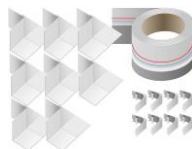

PROTEZIONE ANTITAGLIO® FLEXZARGE® GABAG FB

Nastro sigillante, nastro butilico 38 mm, 8 profili angolari elastico R25, 8 lotti di grana minerale, 8 angoli di tenuta 3D, 8 pezzi in tessuto non tessuto, taglierina, panno per la pulizia e l'asciugatura, forbici e istruzioni di montaggio.