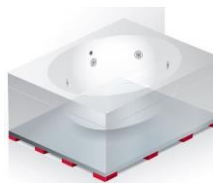

GABAG Silentboard

per vasche da bagno con sistema idromassaggio

Art.-Nr.

Designazione	team	ST	Dimensione		senza IVA	IVA incl.
4900 002	127 713		190x90x4.6		CHF	5'285.00 5'691.95
GABAG Silent Board						
per vasche da bagno con sistema idromassaggio						
per esterno e interno, per le vasche da bagno modello:						
Altezza ca. 46mm						
È richiesto il disegno tecnico (DXF / DWG / PDF)						
Calcolare la progettazione (Art. n. 4900 020)						
Calcolare la realizzazione di una sagoma - (Art. n. 4900 012 o 4900 013)						
Le vasche devono sempre essere fornite						
4900 006	127 714		220x120x4.6		CHF	8'161.00 8'789.40
GABAG Silent Board						
per vasche da bagno con sistema idromassaggio						
per esterno e interno, per le vasche da bagno modello:						
Altezza ca. 46mm						
È richiesto il disegno tecnico (DXF / DWG / PDF)						
Calcolare la progettazione (Art. n. 4900 020)						
Calcolare la realizzazione di una sagoma - (Art. n. 4900 012 o 4900 013)						
Le vasche devono sempre essere fornite						
4900 009	127 715		220x220x4.6		CHF	14'962.00 16'114.07
GABAG Silent Board						
per vasche da bagno con sistema idromassaggio						
per esterno e interno, per le vasche da bagno modello:						
Altezza ca. 46mm						
È richiesto il disegno tecnico (DXF / DWG / PDF)						
Calcolare la progettazione (Art. n. 4900 020)						
Calcolare la realizzazione di una sagoma - (Art. n. 4900 012 o 4900 013)						
Le vasche devono sempre essere fornite						
4900 011			bis 200x100		CHF	347.00 373.72
Sagoma di montaggio						
(supporto per la posizione di un rubinetto da piano)						
È necessario fornire la vasca.						
POSIZIONE AL NETTO						
				Netto	CHF	203.00 218.63
4900 012	118 412		bis 220x120		CHF	221.00 238.02
Sagoma di produzione per vasca idromassaggio interna						
È necessario fornire la vasca						
POSIZIONE AL NETTO						
				Netto	CHF	113.00 121.70
4900 013	118 416		bis 220x220		CHF	768.00 827.14
Sagoma di produzione per vasca idromassaggio interna XL						
È necessario fornire la vasca						
POSIZIONE AL NETTO						
4900 014			bis 200x100		CHF	863.00 929.45
Abschalungshilfe zu Silentboard						
Massgefertigt für Badewannen mit Whirlsystem						
4900 101			bis 200x100		CHF	1'059.00 1'140.54
GABAG Tenuta piatta SILENTBOARD (Whirl)						
Tappetino di scarto fornito sfuso.						
Guarnizione fissa montata su scheda.						
Solo per installazione interna.						
4900 104			bis 200x200		CHF	1'441.00 1'551.96
GABAG Tenuta piatta SILENTBOARD (Whirl) XL						
Tappetino di scarto fornito sfuso.						
Guarnizione fissa montata su scheda.						
Solo per installazione interna.						
4900 020	127 712					
Servizi di ingegneria / pianificazione per Silentboard						
per vasca con sistema idromassaggio						
POSIZIONE AL NETTO						
				Netto	CHF	168.00 180.94