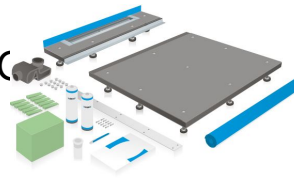

Art.-Nr.		Designazione	Dimensione		senza IVA	IVA incl.
2202 001	148 817	Kit di montaggio conclusivo GABAG con copertura canalina per doccia a pavimento a larghezza (X) 100 cm Acciaio inossidabile (1.4404), Larghezza delle coperture di 45/50/55/60 mm. Fornitura dopo aver ricevuto i dati di misurazione da parte dell'installatore		CHF	173.00	186.32
2202 002	148 818	Kit di montaggio conclusivo GABAG con copertura canalina per doccia a pavimento a larghezza (X) 101-200 cm Acciaio inossidabile (1.4404), Larghezza delle coperture di 45/50/55/60 mm. Fornitura dopo aver ricevuto i dati di misurazione da parte dell'installatore		CHF	229.00	246.63
2204 002	148 630	Sifone GABAG SLIM DN 50 con apertura per la pulizia, capacità di scarica 41 l/min. con protezione insonorizzante per evitare la trasmissione acustica		CHF	138.00	148.63
2204 005		GABAG Siphon SLIM DN 50, Perno per chiudere l'apertura di pulizia Solo perno				
2204 020	118 424	Sifone con curva GABAG SM 56 con protezione insonorizzante, per evitare la trasmissione Acustica		CHF	188.00	202.48