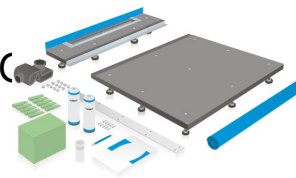

Art.-Nr.		Designazione	Dimensione		senza IVA	IVA incl.
2200 011	148 800	<b>Piatto doccia a pavimento GABAG</b> , con canalina Larghezza X (latto canalina) 60-100 cm Lunghezza Y 60-74 cm Altezza A 6,5-14 cm	max. 100x74	CHF	<b>2'594.00</b>	2'793.74
2200 012	148 801	<b>Piatto doccia a pavimento GABAG</b> , con canalina Larghezza X (latto canalina) 60-100 cm Lunghezza Y 74.1-97 cm Altezza A 6.5-14 cm	max. 100x97	CHF	<b>2'779.00</b>	2'992.98
2200 013	148 802	<b>Piatto doccia a pavimento GABAG</b> , con canalina Larghezza X (latto canalina) 60-100 cm Lunghezza Y 97.1-120 cm Altezza A 6.5-14 cm	max. 100x120	CHF	<b>2'902.00</b>	3'125.45
2200 014	148 803	<b>Piatto doccia a pavimento GABAG</b> , con canalina Larghezza X (latto canalina) 60-100 cm Lunghezza Y 120.1-140 cm Altezza A 6.5-14 cm	max. 100x140	CHF	<b>3'446.00</b>	3'711.34
2200 015	148 804	<b>Piatto doccia a pavimento GABAG</b> , con canalina Larghezza X (latto canalina) 60-100 cm Lunghezza Y 140.1-170 cm Altezza A 6.5-14 cm	max. 100x170	CHF	<b>3'671.00</b>	3'953.67
2200 016	148 805	<b>Piatto doccia a pavimento GABAG</b> , con canalina Larghezza X (latto canalina) 60-100 cm Lunghezza Y 170.1-215 cm Altezza A 6.5-14 cm	max. 100x215	CHF	<b>4'150.00</b>	4'469.55
2200 017	148 806	<b>Piatto doccia a pavimento GABAG</b> , con canalina Larghezza X (latto canalina) 60-100 cm Lunghezza Y 215.1-265 cm Altezza A 6.5-14 cm	max. 100x265	CHF	<b>5'025.00</b>	5'411.93
2200 111	148 807	<b>Piatto doccia a pavimento GABAG</b> , con canalina Larghezza X (latto canalina) 100.1-130 cm Lunghezza Y 60-74 cm Altezza A 6.5-14 cm	max. 130x74	CHF	<b>3'163.00</b>	3'406.55
2200 112	148 808	<b>Piatto doccia a pavimento GABAG</b> , con canalina Larghezza X (latto canalina) 100.1-130 cm Lunghezza Y 74.1-97 cm Altezza A 6.5-14 cm	max. 130x97	CHF	<b>3'422.00</b>	3'685.49
2200 113	148 809	<b>Piatto doccia a pavimento GABAG</b> , con canalina Larghezza X (latto canalina) 100.1-130 cm Lunghezza Y 97.1-120 cm Altezza A 6.5-14 cm	max. 130x120	CHF	<b>3'575.00</b>	3'850.28
2200 114	148 810	<b>Piatto doccia a pavimento GABAG</b> , con canalina Larghezza X (latto canalina) 100.1-130 cm Lunghezza Y 120.1-140 cm Altezza A 6.5-14 cm	max. 130x140	CHF	<b>4'176.00</b>	4'497.55
2200 115	148 811	<b>Piatto doccia a pavimento GABAG</b> , con canalina Larghezza X (latto canalina) 100.1-130 cm Lunghezza Y 140.1-170 cm Altezza A 6.5-14 cm	max. 130x170	CHF	<b>4'502.00</b>	4'848.65