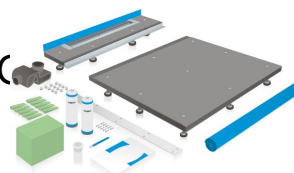

Art.-Nr.		Designazione	Dimensione		senza IVA	IVA incl.
2200 011	148 800	Piatto doccia a pavimento GABAG , con canalina Larghezza X (latto canalina) 60-100 cm Lunghezza Y 60-74 cm Altezza A 6,5-14 cm	max. 100x74	CHF	2'466.00	2'655.88
2200 012	148 801	Piatto doccia a pavimento GABAG , con canalina Larghezza X (latto canalina) 60-100 cm Lunghezza Y 74.1-97 cm Altezza A 6.5-14 cm	max. 100x97	CHF	2'642.00	2'845.43
2200 013	148 802	Piatto doccia a pavimento GABAG , con canalina Larghezza X (latto canalina) 60-100 cm Lunghezza Y 97.1-120 cm Altezza A 6.5-14 cm	max. 100x120	CHF	2'759.00	2'971.44
2200 014	148 803	Piatto doccia a pavimento GABAG , con canalina Larghezza X (latto canalina) 60-100 cm Lunghezza Y 120.1-140 cm Altezza A 6.5-14 cm	max. 100x140	CHF	3'276.00	3'528.25
2200 015	148 804	Piatto doccia a pavimento GABAG , con canalina Larghezza X (latto canalina) 60-100 cm Lunghezza Y 140.1-170 cm Altezza A 6.5-14 cm	max. 100x170	CHF	3'490.00	3'758.73
2200 016	148 805	Piatto doccia a pavimento GABAG , con canalina Larghezza X (latto canalina) 60-100 cm Lunghezza Y 170.1-215 cm Altezza A 6.5-14 cm	max. 100x215	CHF	3'945.00	4'248.77
2200 017	148 806	Piatto doccia a pavimento GABAG , con canalina Larghezza X (latto canalina) 60-100 cm Lunghezza Y 215.1-265 cm Altezza A 6.5-14 cm	max. 100x265	CHF	4'777.00	5'144.83
2200 111	148 807	Piatto doccia a pavimento GABAG , con canalina Larghezza X (latto canalina) 100.1-130 cm Lunghezza Y 60-74 cm Altezza A 6.5-14 cm	max. 130x74	CHF	3'007.00	3'238.54
2200 112	148 808	Piatto doccia a pavimento GABAG , con canalina Larghezza X (latto canalina) 100.1-130 cm Lunghezza Y 74.1-97 cm Altezza A 6.5-14 cm	max. 130x97	CHF	3'253.00	3'503.48
2200 113	148 809	Piatto doccia a pavimento GABAG , con canalina Larghezza X (latto canalina) 100.1-130 cm Lunghezza Y 97.1-120 cm Altezza A 6.5-14 cm	max. 130x120	CHF	3'398.00	3'659.65
2200 114	148 810	Piatto doccia a pavimento GABAG , con canalina Larghezza X (latto canalina) 100.1-130 cm Lunghezza Y 120.1-140 cm Altezza A 6.5-14 cm	max. 130x140	CHF	3'970.00	4'275.69
2200 115	148 811	Piatto doccia a pavimento GABAG , con canalina Larghezza X (latto canalina) 100.1-130 cm Lunghezza Y 140.1-170 cm Altezza A 6.5-14 cm	max. 130x170	CHF	4'279.00	4'608.48