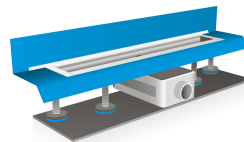

Rigole de douche GABAG

Art.-Nr.		Description	Dimension		sans TVA	TVA incl.
2601 750	148 839	Kit de finition GABAG avec protection de conduite Pour conduites de douche en acier inoxydable Longueur 74 cm, adaptée à une conduite de douche de 75 cm Largeur 5.0 cm	75/5.0 cm	CHF	163.00	175.55
2601 755	148 840	Kit de finition GABAG avec protection de conduite Pour conduites de douche en acier inoxydable Longueur 74 cm, adaptée à une conduite de douche de 75 cm Largeur 5.5 cm	75/5.5 cm	CHF	163.00	175.55
2601 850	148 843	Kit de finition GABAG avec protection de conduite Pour conduites de douche en acier inoxydable Longueur 84 cm, adaptée à une conduite de douche de 85 cm Largeur 5.0 cm	85/5.0 cm	CHF	163.00	175.55
2601 855	148 844	Kit de finition GABAG avec protection de conduite Pour conduites de douche en acier inoxydable Longueur 84 cm, adaptée à une conduite de douche de 85 cm Largeur 5.5 cm	85/5.5 cm	CHF	163.00	175.55
2601 950	148 847	Kit de finition GABAG avec protection de conduite Pour conduites de douche en acier inoxydable Longueur 94 cm, adaptée à une conduite de douche de 95 cm Largeur 5.0 cm	95/5.0 cm	CHF	163.00	175.55
2601 955	148 848	Kit de finition GABAG avec protection de conduite Pour conduites de douche en acier inoxydable Longueur 94 cm, adaptée à une conduite de douche de 95 cm Largeur 4.5 cm	95/5.5 cm	CHF	163.00	175.55
2603 001		Extension du pied pour conduite de douche GABAG pour hauteur de montage 16 - 26 cm	16 - 26 cm	CHF	49.00	52.77