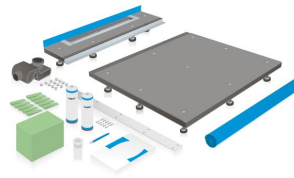

GABAG receveurs de douche de sol

Art.-Nr.		Description	Dimension		sans TVA	TVA incl.
2200 011	148 800	Receveurs de douche GABAG, avec conduite de douche Largeur X (côté conduite) 60 - 100 cm Longueur Y 60-74 cm Hauteur A 6,5-14 cm	max. 100x74	CHF	2'466.00	2'655.88
2200 012	148 801	Receveurs de douche GABAG, avec conduite de douche Largeur X (côté conduite) 60 - 100 cm Longueur Y 74.1-97 cm Hauteur A 6,5-14 cm	max. 100x97	CHF	2'642.00	2'845.43
2200 013	148 802	Receveurs de douche GABAG, avec conduite de douche Largeur X (côté conduite) 60 - 100 cm Longueur Y 97.1-120 cm Hauteur A 6,5-14 cm	max. 100x120	CHF	2'759.00	2'971.44
2200 014	148 803	Receveurs de douche GABAG, avec conduite de douche Largeur X (côté conduite) 60-100 cm Longueur Y 120.1-140 cm Hauteur A 6,5-14 cm	max. 100x140	CHF	3'276.00	3'528.25
2200 015	148 804	Receveurs de douche GABAG, avec conduite de douche Largeur X (côté conduite) 60 - 100 cm Longueur Y 140.1-170 cm Hauteur A 6,5-14 cm	max. 100x170	CHF	3'490.00	3'758.73
2200 016	148 805	Receveurs de douche GABAG, avec conduite de douche Largeur X (côté conduite) 60 - 100 cm Longueur Y 170.1-215 cm Hauteur A 6,5-14 cm	max. 100x215	CHF	3'945.00	4'248.77
2200 017	148 806	Receveurs de douche GABAG, avec conduite de douche Largeur X (côté conduite) 60 - 100 cm Longueur Y 215.1-265 cm Hauteur A 6,5-14 cm	max. 100x265	CHF	4'777.00	5'144.83
2200 111	148 807	Receveurs de douche GABAG, avec conduite de douche Largeur X (côté conduite) 100.1-130 cm Longueur Y 60-74 cm Hauteur A 6.5-14 cm	max. 130x74	CHF	3'007.00	3'238.54
2200 112	148 808	Receveurs de douche GABAG, avec conduite de douche Largeur X (côté conduite) 100.1-130 cm Longueur Y 74.1-97 cm Hauteur A 6.5-14 cm	max. 130x97	CHF	3'253.00	3'503.48
2200 113	148 809	Receveurs de douche GABAG, avec conduite de douche Largeur X (côté conduite) 100.1-130 cm Longueur Y 97.1-120 cm Hauteur A 6.5-14 cm	max. 130x120	CHF	3'398.00	3'659.65
2200 114	148 810	Receveurs de douche GABAG, avec conduite de douche Largeur X (côté conduite) 100.1-130 cm Longueur Y 120.1-140 cm Hauteur A 6.5-14 cm	max. 130x140	CHF	3'970.00	4'275.69