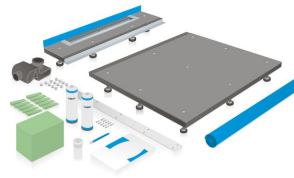

GABAG receveurs de douche de sol

Art.-Nr.		Description	Dimension		sans TVA	TVA incl.
2200 115	148 811	Receveurs de douche GABAG, avec conduite de douche Largeur X (côté conduite) 100.1-130 cm Longueur Y 140.1-170 cm Hauteur A 6.5-14 cm	max. 130x170	CHF	4'279.00	4'608.48
2200 116	148 812	Receveurs de douche GABAG, avec conduite de douche Largeur X (côté conduite) 100.1-130 cm Longueur Y 170.1 - 215 cm Hauteur A 6.5-14 cm	max. 130x215	CHF	4'806.00	5'176.06
2200 117		Receveurs de douche GABAG, avec conduite de douche Largeur X (côté conduite) 100.1-130 cm Longueur Y 215.1 - 320.0 cm Hauteur A 6.5-14 cm	max. 130x320	CHF	6'216.00	6'694.63
2200 211	148 813	Receveurs de douche GABAG, avec conduite de douche Largeur X (côté conduite) 130.1-153 cm Longueur Y 60-74 cm Hauteur A 6.5-14 cm	max. 153x74	CHF	3'198.00	3'444.25
2200 212	148 814	Receveurs de douche GABAG, avec conduite de douche Largeur X (côté conduite) 130.1-153 cm Longueur Y 74.1-97 cm Hauteur A 6.5-14 cm	max. 153x97	CHF	3'462.00	3'728.57
2200 213	148 815	Receveurs de douche GABAG, avec conduite de douche Largeur X (côté conduite) 130.1-153 cm Longueur Y 97.1-120 cm Hauteur A 6.5-14 cm	max. 153x120	CHF	3'637.00	3'917.05
2200 214	148 816	Receveurs de douche GABAG, avec conduite de douche Largeur X (côté conduite) 130.1-153 cm Longueur Y 120.1-140 cm Hauteur A 6.5-14 cm	max. 153x140	CHF	4'267.00	4'595.56
2200 215		Receveurs de douche GABAG, avec conduite de douche Largeur X (côté conduite) 130.1-153 cm Longueur Y 140.1-170 cm Hauteur A 6.5-14 cm	max. 153x170	CHF	4'481.00	4'826.04
2200 216		Receveurs de douche GABAG, avec conduite de douche Largeur X (côté conduite) 130.1-153 cm Longueur Y 170.1-215 cm Hauteur A 6.5-14 cm	max. 153x215	CHF	5'250.00	5'654.25
2200 311		Receveurs de douche GABAG, avec conduite de douche Largeur X (côté conduite) 153.1-200 cm Longueur Y 60-74 cm Hauteur A 6.5-14 cm	max. 200x74	CHF	3'783.00	4'074.29
2200 312		Receveurs de douche GABAG, avec conduite de douche Largeur X (côté conduite) 153.1-200 cm Longueur Y 74.1-97 cm Hauteur A 6.5-14 cm	max. 200x97	CHF	4'096.00	4'411.39