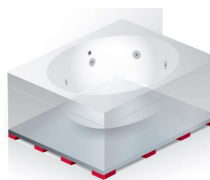

GABAG Silentboard

pour baignoire avec tablier, **avec système tourbillon.**
Application dans la zone intérieure.

Art.-Nr.

Description	team	ST	Dimension		sans TV	TVA incl.
4900 002	127 713		190x90x4.6		CHF 5'024.00	5'410.85
GABAG Silent Board						
Pour baignoires avec système hydromassage pour l'extérieur et l'intérieur						
Hauteur environ 46mm						
Adapté au modèle de baignoire suivant : _____						
Le dessin technique est requis (DXF / DWG / PDF)						
Remise d'une étude de gabarit (réf. : 4900 020)						
Calcul des prestations d'ingénierie (réf. : 4900 012 ou 4900 013)						
Toujours livrer impérativement la baignoire						
4900 006	127 714		220x120x4.6		CHF 7'758.00	8'355.37
GABAG Silent Board						
Pour baignoires avec système hydromassage pour l'extérieur et l'intérieur						
Hauteur environ 46mm						
Adapté au modèle de baignoire suivant : _____						
Le dessin technique est requis (DXF / DWG / PDF)						
Remise d'une étude de gabarit (réf. : 4900 020)						
Calcul des prestations d'ingénierie (réf. : 4900 012 ou 4900 013)						
Toujours livrer impérativement la baignoire						
4900 009	127 715		220x220x4.6		CHF 14'222.00	15'317.09
GABAG Silent Board						
Pour baignoires avec système hydromassage pour l'extérieur et l'intérieur						
Hauteur environ 46mm						
Adapté au modèle de baignoire suivant : _____						
Le dessin technique est requis (DXF / DWG / PDF)						
Remise d'une étude de gabarit (réf. : 4900 020)						
Calcul des prestations d'ingénierie (réf. : 4900 012 ou 4900 013)						
Toujours livrer impérativement la baignoire						
4900 011			bis 200x100		CHF 330.00	355.41
Gabarit de montage (aide au bon positionnement d'une robinet debout)						
Livraison de la baignoire obligatoire						
POSITION NETTE						
4900 012	118 412		bis 220x120		CHF 210.00	226.17
Modèle de production						
pour baignoires avec système hydromassage à l'intérieur						
Toujours livrer impérativement la baignoire						
POSITION NETTE						
4900 013	118 416		bis 220x220		CHF 730.00	786.21
Modèle de production						
pour baignoires avec système hydromassage à l'intérieur XL						
Toujours livrer impérativement la baignoire						
POSITION NETTE						
4900 014			bis 200x100		CHF 820.00	883.14
Abschalungshilfe zu Silentboard						
Massgefertigt für Badewannen mit Whirlsystem						
4900 101			bis 200x100		CHF 1'007.00	1'084.54
GABAG Système d'étanchéification de surfaces SILENTBOARD (Whirl)						
Tapis de rebut livré en vrac.						
Etanchéité montée de manière fixe sur la planche.						
Installation en intérieur uniquement.						
4900 104			bis 200x200		CHF 1'370.00	1'475.49
GABAG Système d'étanchéification de surfaces XL SILENTBOARD (Whirl)						
Tapis de rebut livré en vrac.						
Etanchéité montée de manière fixe sur la planche.						
Installation en intérieur uniquement.						
4900 020	127 712			Netto	CHF 160.00	172.32
Ingénierie / Prestation de planification pour le système Silentboard						
POSITION NETTE