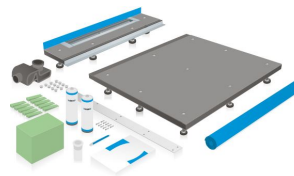

GABAG receveurs de douche de sol

Art.-Nr.	Description	Dimension		sans TVA	TVA incl.
2200 313	Receveurs de douche GABAG, avec conduite de douche Largeur X (côté conduite) 153.1-200 cm Longueur Y 97.1-120 cm Hauteur A 6.5-14 cm	max. 200x120	CHF	4'527.00	4'875.58
2201 001	GABAG Duschboden zuschneiden Aufpreis für Zuschnitt Duschboden nicht 90° Nettopreis für alle Abmessungen Fertigmass Duschboden: Bitte Zeichnung / Skizze zusenden!! NETTOPOSITION				
2202 001	148 817 Kit de finition GABAG avec protection de conduite Pour receveurs de douche à largeur (X) 100 cm Acier inoxydable (1.4404), Largeurs de recouvrement : 45/50/55/60 mm. Livraison après réception des cotes par l'installateur		CHF	164.00	176.63
2202 002	148 818 Kit de finition GABAG avec protection de conduite Pour receveurs de douche à largeur (X) 101-200 cm Acier inoxydable (1.4404), Largeurs de recouvrement : 45/50/55/60 mm. Livraison après réception des cotes par l'installateur		CHF	218.00	234.79
2204 002	148 630 Siphon SLIM GABAG DN 50 avec ouverture pour le nettoyage, capacité de décharge 41 l/min. avec protection antibruit pour éviter les ponts phoniques		CHF	131.00	141.09
2204 004	tige pour ouvrir l'ouverture de nettoyage pour GABAG Siphon SLIM DN 50		CHF	27.30	29.40
2204 005	GABAG Siphon SLIM DN 50, Bouton pour fermer l'ouverture de nettoyage Bouton uniquement		CHF	38.30	41.25
2204 020	118 424 Siphon avec raccordement coudé GABAG SM 56 Avec protection antibruit, pour éviter les ponts phoniques		CHF	179.00	192.78