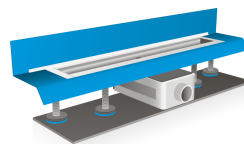

Rigole de douche GABAG

Art.-Nr.		Description	Dimension		sans TVA	TVA incl.
2600 065	148 821	Rigole de douche GABAG Longueur de conduite (dimensions intérieures) 65 cm Dimensions de montage 13 x 76 cm Hauteur de montage min. sans élément d'écoulement = 6 cm Hauteur de montage max. sans élément d'écoulement = 16 cm Le prix comprend la fourniture des éléments suivants: corps de conduite, non-tissé d'étanchéité sur tous les côtés, profil de protection de découpe, conduite de douche et matériel de montage Sans élément d'écoulement (Art Nr. 2204 002) Sans Kit de finition GABAG avec protection de conduite (Art Nr. 2601 650)	65 cm	CHF	702.00	756.05
2600 075	148 822	Rigole de douche GABAG Longueur de conduite (dimensions intérieures) 75 cm Dimensions de montage 13 x 86 cm Hauteur de montage min. sans élément d'écoulement = 6 cm Hauteur de montage max. sans élément d'écoulement = 16 cm Le prix comprend la fourniture des éléments suivants: corps de conduite, non-tissé d'étanchéité sur tous les côtés, profil de protection de découpe, conduite de douche et matériel de montage Sans élément d'écoulement (Art Nr. 2204 002) Sans Kit de finition GABAG avec protection de conduite (Art Nr. 2601 650)	75 cm	CHF	718.00	773.29
2600 085	148 823	Rigole de douche GABAG Longueur de conduite (dimensions intérieures) 85 cm Dimensions de montage 13 x 96 cm Hauteur de montage min. sans élément d'écoulement = 6 cm Hauteur de montage max. sans élément d'écoulement = 16 cm Le prix comprend la fourniture des éléments suivants: corps de conduite, non-tissé d'étanchéité sur tous les côtés, profil de protection de découpe, conduite de douche et matériel de montage Sans élément d'écoulement (Art Nr. 2204 002) Sans Kit de finition GABAG avec protection de conduite (Art Nr. 2601 650)	85 cm	CHF	727.00	782.98
2600 095	148 824	Rigole de douche GABAG Longueur de conduite (dimensions intérieures) 95 cm Dimensions de montage 13 x 106 cm Hauteur de montage min. sans élément d'écoulement = 6 cm Hauteur de montage max. sans élément d'écoulement = 16 cm Le prix comprend la fourniture des éléments suivants: corps de conduite, non-tissé d'étanchéité sur tous les côtés, profil de protection de découpe, conduite de douche et matériel de montage Sans élément d'écoulement (Art Nr. 2204 002) Sans Kit de finition GABAG avec protection de conduite (Art Nr. 2601 650)	95 cm	CHF	801.00	862.68
2601 650	148 835	Kit de finition GABAG avec protection de conduite Pour conduites de douche en acier inoxydable Longueur 64 cm, adaptée à une conduite de douche de 65 cm Largeur 5.0 cm	65/5.0 cm	CHF	163.00	175.55
2601 655	148 836	Kit de finition GABAG avec protection de conduite Pour conduites de douche en acier inoxydable Longueur 64 cm, adaptée à une conduite de douche de 65 cm Largeur 5.5 cm	65/5.5 cm	CHF	163.00	175.55