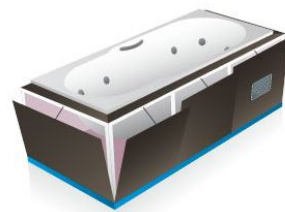

## GABAG WHIRLBOX

X = le vasche devono sempre essere fornite

Art.-Nr.		Designazione	Dimensione		senza IVA	IVA incl.
5000 180	x 118 401 1442 602	<b>WHIRLBOX GABAG</b> fino alla dimensione della vasca 180 x 80 cm <b>per vasche rettangolari</b> con una profondità massima di 48 cm Misura precisa della nicchia <b>minimo</b> : 193 cm x 93 cm o basato sullo schizzo GABAG Produzione secondo il piano firmato (GABAG) Adatto per tipo vasca da bagno: _____ <b>Progettazione / prestazioni progettista per WHIRLBOX (Art. Nr. 9999 108)</b> : deve sempre essere ordinato e calcolato	180x80	CHF	<b>9'448.00</b>	10'175.50
5000 190	x 118 402	<b>WHIRLBOX GABAG</b> fino alla dimensione della vasca 190 x 90 cm <b>per vasche rettangolari</b> con una profondità massima di 48 cm Misura precisa della nicchia <b>minimo</b> : 203 cm x 103 cm o basato sullo schizzo GABAG Produzione secondo il piano firmato (GABAG) Adatto per tipo vasca da bagno: _____ <b>Progettazione / prestazioni progettista per WHIRLBOX (Art. Nr. 9999 108)</b> : deve sempre essere ordinato e calcolato	190x90	CHF	<b>9'908.00</b>	10'670.90
5000 200	x	<b>WHIRLBOX GABAG</b> fino alla dimensione della vasca 200 x 100 cm <b>per vasche rettangolari</b> con una profondità massima di 48 cm Misura precisa della nicchia <b>minimo</b> : 213 cm x 103 cm o basato sullo schizzo GABAG Produzione secondo il piano firmato (GABAG) Adatto per tipo vasca da bagno: _____ <b>Progettazione / prestazioni progettista per WHIRLBOX (Art. Nr. 9999 108)</b> : deve sempre essere ordinato e calcolato	200x100	CHF	<b>9'908.00</b>	10'670.90
5000 230	x	<b>WHIRLBOX GABAG</b> fino alla dimensione della vasca 200 x 130 cm <b>per vasche rettangolari</b> con una profondità massima di 48 cm Misura precisa della nicchia <b>minimo</b> : 213 cm x 143 cm o basato sullo schizzo GABAG Produzione secondo il piano firmato (GABAG) Adatto per tipo vasca da bagno: _____ <b>Progettazione / prestazioni progettista per WHIRLBOX (Art. Nr. 9999 108)</b> : deve sempre essere ordinato e calcolato	200x130	CHF	<b>10'903.00</b>	11'742.55
5000 232	x	<b>WHIRLBOX GABAG</b> fino alla dimensione della vasca 220 x 130 cm <b>per vasche rettangolari</b> con una profondità massima di 48 cm Misura precisa della nicchia <b>minimo</b> : 233 cm x 143 cm o basato sullo schizzo GABAG Produzione secondo il piano firmato (GABAG) Adatto per tipo vasca da bagno: _____ <b>Progettazione / prestazioni progettista per WHIRLBOX (Art. Nr. 9999 108)</b> : deve sempre essere ordinato e calcolato	220x130	CHF	<b>11'338.00</b>	12'211.05
5000 233	x	<b>WHIRLBOX GABAG</b> fino alla dimensione della vasca 230 x 150 cm <b>per vasche rettangolari</b> con una profondità massima di 48 cm Misura precisa della nicchia <b>minimo</b> : 243 cm x 163 cm o basato sullo schizzo GABAG Produzione secondo il piano firmato (GABAG) Adatto per tipo vasca da bagno: _____ <b>Progettazione / prestazioni progettista per WHIRLBOX (Art. Nr. 9999 108)</b> : deve sempre essere ordinato e calcolato	230x150	CHF	<b>12'283.00</b>	13'228.80
5000 580	x 118 403	<b>WHIRLBOX GABAG</b> fino alla dimensione della vasca 180 x 80 cm <b>per vasche OVALI</b> con una profondità massima di 48 cm Misura precisa della nicchia <b>minimo</b> : 193 cm x 93 cm o basato sullo schizzo GABAG Produzione secondo il piano firmato (GABAG) Adatto per tipo vasca da bagno: _____ <b>Progettazione / prestazioni progettista per WHIRLBOX (Art. Nr. 9999 108)</b> : deve sempre essere ordinato e calcolato	180x80	CHF	<b>10'368.00</b>	11'166.35