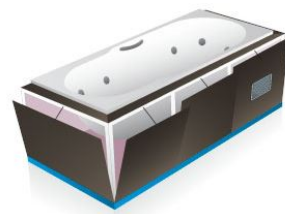

GABAG WHIRLBOX

X = le vasche devono sempre essere fornite