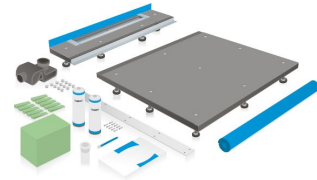

PIATTO DOCCIA A PAVIMENTO GABAG

Art.-Nr.		Designazione	Dimensione		senza IVA	IVA incl.
2200 011	148 800	Piatto doccia a pavimento GABAG , con canalina Larghezza X (latto canalina) 60-100 cm Lunghezza Y 60-74 cm Altezza A 6,5-14 cm	max. 100x74	CHF	2'418.00	2'604.19
2200 012	148 801	Piatto doccia a pavimento GABAG , con canalina Larghezza X (latto canalina) 60-100 cm Lunghezza Y 74.1-97 cm Altezza A 6.5-14 cm	max. 100x97	CHF	2'590.00	2'789.43
2200 013	148 802	Piatto doccia a pavimento GABAG , con canalina Larghezza X (latto canalina) 60-100 cm Lunghezza Y 97.1-120 cm Altezza A 6.5-14 cm	max. 100x120	CHF	2'705.00	2'913.28
2200 014	148 803	Piatto doccia a pavimento GABAG , con canalina Larghezza X (latto canalina) 60-100 cm Lunghezza Y 120.1-140 cm Altezza A 6.5-14 cm	max. 100x140	CHF	3'212.00	3'459.32
2200 015	148 804	Piatto doccia a pavimento GABAG , con canalina Larghezza X (latto canalina) 60-100 cm Lunghezza Y 140.1-170 cm Altezza A 6.5-14 cm	max. 100x170	CHF	3'422.00	3'685.49
2200 016	148 805	Piatto doccia a pavimento GABAG , con canalina Larghezza X (latto canalina) 60-100 cm Lunghezza Y 170.1-215 cm Altezza A 6.5-14 cm	max. 100x215	CHF	3'868.00	4'165.84
2200 017	148 806	Piatto doccia a pavimento GABAG , con canalina Larghezza X (latto canalina) 60-100 cm Lunghezza Y 215.1-265 cm Altezza A 6.5-14 cm	max. 100x265	CHF	4'683.00	5'043.59
2200 111	148 807	Piatto doccia a pavimento GABAG , con canalina Larghezza X (latto canalina) 100.1-130 cm Lunghezza Y 60-74 cm Altezza A 6.5-14 cm	max. 130x74	CHF	2'948.00	3'175.00
2200 112	148 808	Piatto doccia a pavimento GABAG , con canalina Larghezza X (latto canalina) 100.1-130 cm Lunghezza Y 74.1-97 cm Altezza A 6.5-14 cm	max. 130x97	CHF	3'189.00	3'434.55
2200 113	148 809	Piatto doccia a pavimento GABAG , con canalina Larghezza X (latto canalina) 100.1-130 cm Lunghezza Y 97.1-120 cm Altezza A 6.5-14 cm	max. 130x120	CHF	3'331.00	3'587.49
2200 114	148 810	Piatto doccia a pavimento GABAG , con canalina Larghezza X (latto canalina) 100.1-130 cm Lunghezza Y 120.1-140 cm Altezza A 6.5-14 cm	max. 130x140	CHF	3'892.00	4'191.68
2200 115	148 811	Piatto doccia a pavimento GABAG , con canalina Larghezza X (latto canalina) 100.1-130 cm Lunghezza Y 140.1-170 cm Altezza A 6.5-14 cm	max. 130x170	CHF	4'195.00	4'518.02