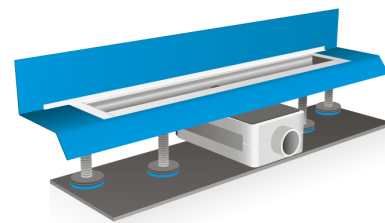

## Canalina doccia GABAG

Art.-Nr.		Designazione	Dimensione		senza IVA	IVA incl.
2600 065	148 821	<b>Canalina doccia GABAG</b> Lunghezza canalina (misura interna) 65 cm Dimensione d'installazione 13 x 76 cm Altezza minimale senza elemento di scarico = 6 cm Altezza massima di installazione senza elemento di scarico = 16 cm Il prezzo comprende: struttura portante della canalina, TNT sigillante su tutto il perimetro, profilo antitaglio, canalina doccia e materiale di montaggio <b>Senza elemento di scarico (Art Nr. 2204 002)</b> <b>Senza Kit die montaggio con copertura canalina (Art Nr. 2601 650)</b>	65 cm	CHF	688.00	740.98
2600 075	148 822	<b>Canalina doccia GABAG</b> Lunghezza canalina (misura interna) 75 cm Dimensione d'installazione 13 x 86 cm Altezza minimale senza elemento di scarico = 6 cm Altezza massima di installazione senza elemento di scarico = 16 cm Il prezzo comprende: struttura portante della canalina, TNT sigillante su tutto il perimetro, profilo antitaglio, canalina doccia e materiale di montaggio <b>Senza elemento di scarico (Art Nr. 2204 002)</b> <b>Senza Kit die montaggio con copertura canalina (Art Nr. 2601 650)</b>	75 cm	CHF	704.00	758.21
2600 085	148 823	<b>Canalina doccia GABAG</b> Lunghezza canalina (misura interna) 85 cm Dimensione d'installazione 13 x 96 cm Altezza minimale senza elemento di scarico = 6 cm Altezza massima di installazione senza elemento di scarico = 16 cm Il prezzo comprende: struttura portante della canalina, TNT sigillante su tutto il perimetro, profilo antitaglio, canalina doccia e materiale di montaggio <b>Senza elemento di scarico (Art Nr. 2204 002)</b> <b>Senza Kit die montaggio con copertura canalina (Art Nr. 2601 650)</b>	85 cm	CHF	713.00	767.90
2600 095	148 824	<b>Canalina doccia GABAG</b> Lunghezza canalina (misura interna) 95 cm Dimensione d'installazione 13 x 106 cm Altezza minimale senza elemento di scarico = 6 cm Altezza massima di installazione senza elemento di scarico = 16 cm Il prezzo comprende: struttura portante della canalina, TNT sigillante su tutto il perimetro, profilo antitaglio, canalina doccia e materiale di montaggio <b>Senza elemento di scarico (Art Nr. 2204 002)</b> <b>Senza Kit die montaggio con copertura canalina (Art Nr. 2601 650)</b>	95 cm	CHF	785.00	845.45
2601 650	148 835	<b>Kit di montaggio conclusivo GABAG con copertura canalina</b> per canaline doccia, in acciaio Lunghezza 64 cm, per canalina doccia da 65 cm Larghezza 5.0 cm	65/5.0 cm	CHF	160.00	172.32
2601 655	148 836	<b>Kit di montaggio conclusivo GABAG con copertura canalina</b> per canaline doccia, in acciaio Lunghezza 64 cm, per canalina doccia da 65 cm Larghezza 5.5 cm	65/5.5 cm	CHF	160.00	172.32