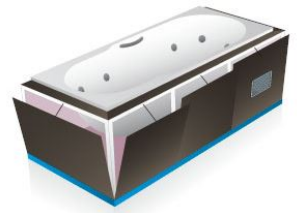

GABAG WHIRLBOX

X = Toujours livrer impérativement la baignoire