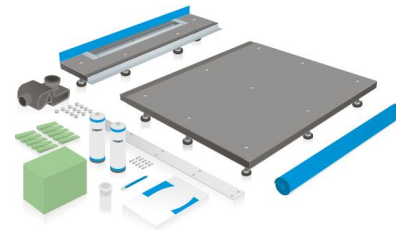

GABAG Support douche de sol

Art.-Nr.		Description	Dimension		sans TVA	TVA incl.
2200 115	148 811	Receveurs de douche GABAG, avec conduite de douche Largeur X (côté conduite) 100.1-130 cm Longueur Y 140.1-170 cm Hauteur A 6.5-14 cm	max. 130x170	CHF	4'195.00	4'518.02
2200 116	148 812	Receveurs de douche GABAG, avec conduite de douche Largeur X (côté conduite) 100.1-130 cm Longueur Y 170.1 - 215 cm Hauteur A 6.5-14 cm	max. 130x215	CHF	4'712.00	5'074.82
2200 117		Receveurs de douche GABAG, avec conduite de douche Largeur X (côté conduite) 100.1-130 cm Longueur Y 215.1 - 320.0 cm Hauteur A 6.5-14 cm	max. 130x320	CHF	6'094.00	6'563.24
2200 211	148 813	Receveurs de douche GABAG, avec conduite de douche Largeur X (côté conduite) 130.1-153 cm Longueur Y 60-74 cm Hauteur A 6.5-14 cm	max. 153x74	CHF	3'135.00	3'376.39
2200 212	148 814	Receveurs de douche GABAG, avec conduite de douche Largeur X (côté conduite) 130.1-153 cm Longueur Y 74.1-97 cm Hauteur A 6.5-14 cm	max. 153x97	CHF	3'394.00	3'655.34
2200 213	148 815	Receveurs de douche GABAG, avec conduite de douche Largeur X (côté conduite) 130.1-153 cm Longueur Y 97.1-120 cm Hauteur A 6.5-14 cm	max. 153x120	CHF	3'566.00	3'840.58
2200 214	148 816	Receveurs de douche GABAG, avec conduite de douche Largeur X (côté conduite) 130.1-153 cm Longueur Y 120.1-140 cm Hauteur A 6.5-14 cm	max. 153x140	CHF	4'183.00	4'505.09
2200 215		Receveurs de douche GABAG, avec conduite de douche Largeur X (côté conduite) 130.1-153 cm Longueur Y 140.1-170 cm Hauteur A 6.5-14 cm	max. 153x170	CHF	4'393.00	4'731.26
2200 216		Receveurs de douche GABAG, avec conduite de douche Largeur X (côté conduite) 130.1-153 cm Longueur Y 170.1-215 cm Hauteur A 6.5-14 cm	max. 153x215	CHF	5'147.00	5'543.32
2200 311		Receveurs de douche GABAG, avec conduite de douche Largeur X (côté conduite) 153.1-200 cm Longueur Y 60-74 cm Hauteur A 6.5-14 cm	max. 200x74	CHF	3'709.00	3'994.59
2200 312		Receveurs de douche GABAG, avec conduite de douche Largeur X (côté conduite) 153.1-200 cm Longueur Y 74.1-97 cm Hauteur A 6.5-14 cm	max. 200x97	CHF	4'016.00	4'325.23