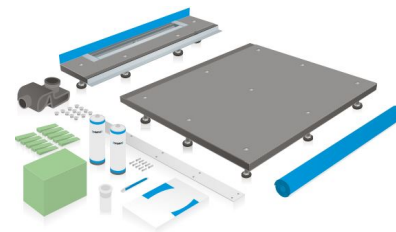

TARIFS

GABAG Support douche de sol

Art.-Nr.		Description	Dimension		sans TVA	TVA incl.
2200 011	148 800	Receveurs de douche GABAG , avec conduite de douche Largeur X (côté conduite) 60 - 100 cm Longueur Y 60-74 cm Hauteur A 6,5-14 cm	max. 100x74	CHF	2'418.00	2'604.19
2200 012	148 801	Receveurs de douche GABAG , avec conduite de douche Largeur X (côté conduite) 60 - 100 cm Longueur Y 74.1-97 cm Hauteur A 6,5-14 cm	max. 100x97	CHF	2'590.00	2'789.43
2200 013	148 802	Receveurs de douche GABAG , avec conduite de douche Largeur X (côté conduite) 60 - 100 cm Longueur Y 97.1-120 cm Hauteur A 6,5-14 cm	max. 100x120	CHF	2'705.00	2'913.28
2200 014	148 803	Receveurs de douche GABAG , avec conduite de douche Largeur X (côté conduite) 60-100 cm Longueur Y 120.1-140 cm Hauteur A 6,5-14 cm	max. 100x140	CHF	3'212.00	3'459.32
2200 015	148 804	Receveurs de douche GABAG , avec conduite de douche Largeur X (côté conduite) 60 - 100 cm Longueur Y 140.1-170 cm Hauteur A 6,5-14 cm	max. 100x170	CHF	3'422.00	3'685.49
2200 016	148 805	Receveurs de douche GABAG , avec conduite de douche Largeur X (côté conduite) 60 - 100 cm Longueur Y 170.1-215 cm Hauteur A 6,5-14 cm	max. 100x215	CHF	3'868.00	4'165.84
2200 017	148 806	Receveurs de douche GABAG , avec conduite de douche Largeur X (côté conduite) 60 - 100 cm Longueur Y 215.1-265 cm Hauteur A 6,5-14 cm	max. 100x265	CHF	4'683.00	5'043.59
2200 111	148 807	Receveurs de douche GABAG , avec conduite de douche Largeur X (côté conduite) 100.1-130 cm Longueur Y 60-74 cm Hauteur A 6.5-14 cm	max. 130x74	CHF	2'948.00	3'175.00
2200 112	148 808	Receveurs de douche GABAG , avec conduite de douche Largeur X (côté conduite) 100.1-130 cm Longueur Y 74.1-97 cm Hauteur A 6.5-14 cm	max. 130x97	CHF	3'189.00	3'434.55
2200 113	148 809	Receveurs de douche GABAG , avec conduite de douche Largeur X (côté conduite) 100.1-130 cm Longueur Y 97.1-120 cm Hauteur A 6.5-14 cm	max. 130x120	CHF	3'331.00	3'587.49
2200 114	148 810	Receveurs de douche GABAG , avec conduite de douche Largeur X (côté conduite) 100.1-130 cm Longueur Y 120.1-140 cm Hauteur A 6.5-14 cm	max. 130x140	CHF	3'892.00	4'191.68