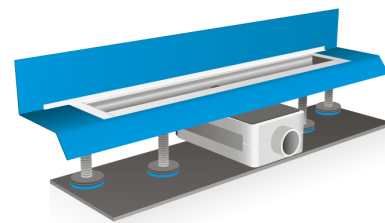

Rigole de douche GABAG

Art.-Nr.		Description	Dimension		sans TVA	TVA incl.
2600 065	148 821	Rigole de douche GABAG Longueur de conduite (dimensions intérieures) 65 cm Dimensions de montage 13 x 76 cm Hauteur de montage min. sans élément d'écoulement = 6 cm Hauteur de montage max. sans élément d'écoulement = 16 cm Le prix comprend la fourniture des éléments suivants: corps de conduite, non-tissé d'étanchéité sur tous les côtés, profil de protection de découpe, conduite de douche et matériel de montage Sans élément d'écoulement (Art Nr. 2204 002) Sans Kit de finition GABAG avec protection de conduite (Art Nr. 2601 650)	65 cm	CHF	688.00	740.98
2600 075	148 822	Rigole de douche GABAG Longueur de conduite (dimensions intérieures) 75 cm Dimensions de montage 13 x 86 cm Hauteur de montage min. sans élément d'écoulement = 6 cm Hauteur de montage max. sans élément d'écoulement = 16 cm Le prix comprend la fourniture des éléments suivants: corps de conduite, non-tissé d'étanchéité sur tous les côtés, profil de protection de découpe, conduite de douche et matériel de montage Sans élément d'écoulement (Art Nr. 2204 002) Sans Kit de finition GABAG avec protection de conduite (Art Nr. 2601 650)	75 cm	CHF	704.00	758.21
2600 085	148 823	Rigole de douche GABAG Longueur de conduite (dimensions intérieures) 85 cm Dimensions de montage 13 x 96 cm Hauteur de montage min. sans élément d'écoulement = 6 cm Hauteur de montage max. sans élément d'écoulement = 16 cm Le prix comprend la fourniture des éléments suivants: corps de conduite, non-tissé d'étanchéité sur tous les côtés, profil de protection de découpe, conduite de douche et matériel de montage Sans élément d'écoulement (Art Nr. 2204 002) Sans Kit de finition GABAG avec protection de conduite (Art Nr. 2601 650)	85 cm	CHF	713.00	767.90
2600 095	148 824	Rigole de douche GABAG Longueur de conduite (dimensions intérieures) 95 cm Dimensions de montage 13 x 106 cm Hauteur de montage min. sans élément d'écoulement = 6 cm Hauteur de montage max. sans élément d'écoulement = 16 cm Le prix comprend la fourniture des éléments suivants: corps de conduite, non-tissé d'étanchéité sur tous les côtés, profil de protection de découpe, conduite de douche et matériel de montage Sans élément d'écoulement (Art Nr. 2204 002) Sans Kit de finition GABAG avec protection de conduite (Art Nr. 2601 650)	95 cm	CHF	785.00	845.45
2601 650	148 835	Kit de finition GABAG avec protection de conduite Pour conduites de douche en acier inoxydable Longueur 64 cm, adaptée à une conduite de douche de 65 cm Largeur 5.0 cm	65/5.0 cm	CHF	160.00	172.32
2601 655	148 836	Kit de finition GABAG avec protection de conduite Pour conduites de douche en acier inoxydable Longueur 64 cm, adaptée à une conduite de douche de 65 cm Largeur 5.5 cm	65/5.5 cm	CHF	160.00	172.32