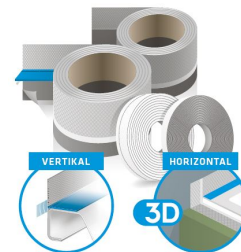

## TARIFS

REBORD GABAG FLEXZARGE® AVEC  
PROTECTION DE DÉCOUPE® 3D

(Scellement au mur et connexion horizontale)

Art.-Nr.	Description	Dimension		sans TVA	TVA incl.	
8002 005	117 421 1461 299	<b>COINS D'ÉTANCHÉITÉ 3D GABAG</b> Toutes les étapes de montage, à l'exception du raccord d'angle, sont identiques aux instructions de montage du rebord GABAG FLEXZARGE® avec protection de découpe® 3D.	16x16x8	CHF	<b>38.40</b>	41.35
8002 301		<b>GABAG RUBAN D'ÉTANCHÉITÉ HORIZONTAL avec protection de découpe 3D au mètre</b> avec profil d'isolation phonique avec cutter, chiffon de nettoyage et chiffon sec pour baignoires standard, baignoires Whirpool et receveurs de douche. Longueur maximale du rouleau 10 m		CHF	<b>149.00</b>	160.45
8002 310	117 420 1461 293	<b>REBORD GABAG FLEXZARGE® AVEC PROTECTION DE DÉCOUPE® 3D</b> Avec ruban d'étanchéité contrecollé de non-tissé prémonté ainsi qu'avec profil de compensation de coin et profil d'isolation phonique de 10.0 mètres courants et ruban d'étanchéité horizontal de 12.0 mètres courants, y compris cutter, chiffon de nettoyage et chiffon sec pour baignoires standard, baignoires Whirpool et receveurs de douche.	10.00 lfm	CHF	<b>1'240.00</b>	1'335.50
8002 311	1461 223	<b>REBORD GABAG FLEXZARGE® AVEC PROTECTION DE DÉCOUPE® 3D au mètre</b> <b>Seulement GABAG FLEXZARGE® AVEC PROTECTION DE DÉCOUPE® sans ruban d'étanchéité horizontal</b> Avec ruban d'étanchéité contrecollé de non-tissé et avec 2 profil de compensation de coin et 2 profils d'isolation phonique 1 + 3 mm, pas prémonté, avec cutter, chiffon de nettoyage et chiffon sec pour baignoires standard, baignoires Whirpool et receveurs de douche. Longueur maximale du rouleau 10.0 m		CHF	<b>105.00</b>	113.08
8002 320	117 410 1461 281	<b>REBORD GABAG FLEXZARGE® AVEC PROTECTION DE DÉCOUPE® 3D</b> Avec ruban d'étanchéité contrecollé de non-tissé prémonté ainsi qu'avec profil de compensation de coin et profil d'isolation phonique de 5 mètres courants et ruban d'étanchéité horizontal de 2,5 mètres courants, y compris cutter, chiffon de nettoyage et chiffon sec pour baignoires standard, baignoires Whirpool et receveurs de douche.	2.00 lfm	CHF	<b>268.00</b>	288.65
8002 325	117 411 1461 282	<b>REBORD GABAG FLEXZARGE® AVEC PROTECTION DE DÉCOUPE® 3D</b> Avec ruban d'étanchéité contrecollé de non-tissé prémonté ainsi qu'avec profil de compensation de coin et profil d'isolation phonique de 5 mètres courants et ruban d'étanchéité horizontal de 3 mètres courants, y compris cutter, chiffon de nettoyage et chiffon sec pour baignoires standard, baignoires Whirpool et receveurs de douche.	2.50 lfm	CHF	<b>326.00</b>	351.10
8002 330	117 412 1461 283	<b>REBORD GABAG FLEXZARGE® AVEC PROTECTION DE DÉCOUPE® 3D</b> Avec ruban d'étanchéité contrecollé de non-tissé prémonté ainsi qu'avec profil de compensation de coin et profil d'isolation phonique de 5 mètres courants et ruban d'étanchéité horizontal de 3,5 mètres courants, y compris cutter, chiffon de nettoyage et chiffon sec pour baignoires standard, baignoires Whirpool et receveurs de douche.	3.00 lfm	CHF	<b>386.00</b>	415.70