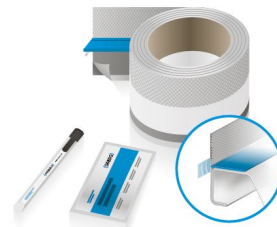

TARIFS

REBORD GABAG FLEXZARGE®
AVEC PROTECTION DE DÉCOUPE®

(Scellement au mur)

Art.-Nr.	Description	Dimension	sans TVA	TVA incl.
8002 001	REBORD GABAG FLEXZARGE® AVEC PROTECTION DE DÉCOUPE® au mètre Avec ruban d'étanchéité contrecollé de non-tissé et protection antibruit prémontés. Avec cutter, chiffon de nettoyage et chiffon sec pour baignoires standard, baignoires Whirpool et receveurs de douche. >>aucune combinaison avec ruban d'étanchéité horizontal>>	1fm	CHF 105.00	113.10
8002 004	Profil de compensation de coin GABAG sous blister, complet Pour compenser le rayon de baignoire de 13 - 26 mm, 2 tailles et 2 coins par taille et par kit	13-18/19-26	CHF 48.20	51.90
8002 020	117 401 1461 211 REBORD GABAG FLEXZARGE® AVEC PROTECTION DE DÉCOUPE® Avec ruban d'étanchéité contrecollé de non-tissé ainsi qu'avec profils de compensation de coin et protection antibruit prémontés. Avec cutter, chiffon de nettoyage et chiffon sec pour baignoires standard, baignoires Whirpool et receveurs de douche.	2.00 lfm	CHF 172.00	185.25
8002 025	117 402 1461 212 REBORD GABAG FLEXZARGE® AVEC PROTECTION DE DÉCOUPE® Avec ruban d'étanchéité contrecollé de non-tissé ainsi qu'avec profils de compensation de coin et protection antibruit prémontés. Avec cutter, chiffon de nettoyage et chiffon sec pour baignoires standard, baignoires Whirpool et receveurs de douche.	2.50 lfm	CHF 203.00	218.65
8002 030	117 403 1461 213 REBORD GABAG FLEXZARGE® AVEC PROTECTION DE DÉCOUPE® Avec ruban d'étanchéité contrecollé de non-tissé ainsi qu'avec profils de compensation de coin et protection antibruit prémontés. Avec cutter, chiffon de nettoyage et chiffon sec pour baignoires standard, baignoires Whirpool et receveurs de douche.	3.00 lfm	CHF 232.00	249.85
8002 034	117 404 1461 214 REBORD GABAG FLEXZARGE® AVEC PROTECTION DE DÉCOUPE® Avec ruban d'étanchéité contrecollé de non-tissé ainsi qu'avec profils de compensation de coin et protection antibruit prémontés. Avec cutter, chiffon de nettoyage et chiffon sec pour baignoires standard, baignoires Whirpool et receveurs de douche.	3.40 lfm	CHF 257.00	276.80
8002 036	117 405 1461 215 REBORD GABAG FLEXZARGE® AVEC PROTECTION DE DÉCOUPE® Avec ruban d'étanchéité contrecollé de non-tissé ainsi qu'avec profils de compensation de coin et protection antibruit prémontés. Avec cutter, chiffon de nettoyage et chiffon sec pour baignoires standard, baignoires Whirpool et receveurs de douche.	3.60 lfm	CHF 269.00	289.70
8002 038	117 406 1461 216 REBORD GABAG FLEXZARGE® AVEC PROTECTION DE DÉCOUPE® Avec ruban d'étanchéité contrecollé de non-tissé ainsi qu'avec profils de compensation de coin et protection antibruit prémontés. Avec cutter, chiffon de nettoyage et chiffon sec pour baignoires standard, baignoires Whirpool et receveurs de douche.	3.80 lfm	CHF 281.00	302.65