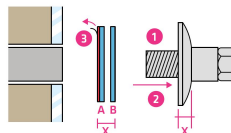

Produktgruppe WA / Rabattgruppe 1

Art. Nr	X = Zentrallager	Bezeichnung	Grösse	exkl. MwSt	

280.001	X	GABAG Abdichtungsset für Wandrosetten (Verschraubbar)	Ø53/63 mm	EUR	26.00

Inhalt:
2 Stk. Abdichtungsscheiben 5.1mm
10 Stk. Komprimierungsscheiben 4.0 mm
geeignet für Rosetten Ø 53/63mm,
Bauhöhe 4-20mm

280.020	X	GABAG Abdichtungsset für Duschgleitstangen / Accessoires	Ø22+22x40	EUR	19.20

Inhalt:
2 Stk. Abdichtung Ø22x2.7
2 Stk. Abdichtung 22x40x1.1
zuschneidbar je nach Einbausituation.