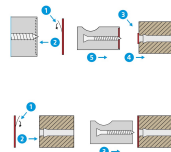

Produktgruppe WA / Rabattgruppe 1

Art. Nr	X = Zentrallager	Bezeichnung	Grösse	exkl. MwSt	

280.001	X	GABAG Abdichtungsset für Wandrosetten (Verschraubbar)	Ø53/63 mm	EUR	26.00

Inhalt:
2 Stk. Abdichtungsscheiben 5.1mm
10 Stk. Komprimierungsscheiben 4.0 mm
geeignet für Rosetten Ø 53/63mm,
Bauhöhe 4-20mm

280.020	X	GABAG Abdichtungsset für Duschgleitstangen / Accessoires	Ø22+22x40	EUR	19.20

Inhalt:
2 Stk. Abdichtung Ø22x2.7
2 Stk. Abdichtung 22x40x1.1
zuschneidbar je nach Einbausituation.