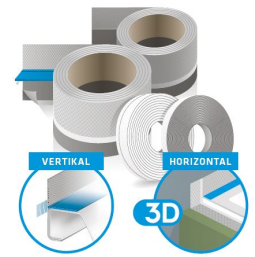

GABAG FLEXZARGE SCHNITTSCHUTZ 3D®

Produktegrupp ZA / Rabattgruppe 1

Art.-Nr.	X = Zentrallager	Bezeichnung	Grösse		exkl. MwSt.
8002 005	X	GABAG DICHTECKEN 3D für 3 Anwendungen liegend/liegend, liegend/stehend links/ rechts und stehend/stehend links/rechts vollflächig beschichtet in Kombination mit GABAG FLEXZARGE 3D mit Horizontaldichtband	16x16x8	EUR	37.45
8002 301		GABAG HORIZONTALDICHTBAND 3D mit Schnittschutz pro lfm inkl. Schallentkoppelungsprofil lose inkl. Klängenmesser, Putz- und Trockentuch für Whirl-, Bade- + Duschwannen. Max. Rollenlänge 10 m	lfm	EUR	142.30
8002 310	X	GABAG FLEXZARGE® SCHNITTSCHUTZ® 3D inkl. vlieskaschiertem Dichtband vormontiert, inkl. Eckausgleichsprofil und Schallentkoppelungsprofil 10.0 lfm und Horizontal-Dichtband 12.0 lfm inkl. Klängenmesser, Putz- und Trockentuch für Whirl-, Bade- + Duschenwannen	10.00 lfm	EUR	1'181.30
8002 311		GABAG FLEXZARGE® SCHNITTSCHUTZ® 3D pro lfm Nur FLEXZARGE SCHNITTSCHUTZ ohne Horizontaldichtband. inkl. vlieskaschiertes Dichtband und 2 Eckausgleichsprofil. 2 Schallschutzprofile 1 + 3 mm lose mitgeliefert, nicht vormontiert. Klängenmesser, Putz- und Trockentuch für Whirl-, Bade- + Duschwannen. Max. Rollenlänge 10 m	lfm	EUR	100.58
8002 320	X	GABAG FLEXZARGE® SCHNITTSCHUTZ® 3D inkl. vlieskaschiertem Dichtband vormontiert, inkl. Eckausgleichsprofil und Schallentkoppelungsprofil 5.0 lfm und Horizontal-Dichtband 2.5 lfm inkl. Klängenmesser, Putz- und Trockentuch für Whirl-, Bade- +Duschenwannen	2.00 lfm	EUR	255.75
8002 325	X	GABAG FLEXZARGE® SCHNITTSCHUTZ® 3D inkl. vlieskaschiertem Dichtband vormontiert, inkl. Eckausgleichsprofil und Schallentkoppelungsprofil 5.0 lfm und Horizontal-Dichtband 3.0 lfm inkl. Klängenmesser, Putz- und Trockentuch für Whirl-, Bade- + Duschenwannen	2.50 lfm	EUR	311.35
8002 330	X	GABAG FLEXZARGE® SCHNITTSCHUTZ® 3D inkl. vlieskaschiertem Dichtband vormontiert, inkl. Eckausgleichsprofil und Schallentkoppelungsprofil 5.0 lfm und Horizontal-Dichtband 3.5 lfm inkl. Klängenmesser, Putz- und Trockentuch für Whirl-, Bade- +Duschenwannen	3.00 lfm	EUR	368.10
8002 334		GABAG FLEXZARGE® SCHNITTSCHUTZ® 3D inkl. vlieskaschiertem Dichtband vormontiert, inkl. Eckausgleichsprofil und Schallentkoppelungsprofil 5.0 lfm und Horizontal-Dichtband 4.0 lfm inkl. Klängenmesser, Putz- und Trockentuch für Whirl-, Bade- + Duschenwannen	3.40 lfm	EUR	415.15
8002 336	X	GABAG FLEXZARGE® SCHNITTSCHUTZ® 3D inkl. vlieskaschiertem Dichtband vormontiert, inkl. Eckausgleichsprofil und Schallentkoppelungsprofil 5.0 lfm und Horizontal-Dichtband 4.2 lfm inkl. Klängenmesser, Putz- und Trockentuch für Whirl-, Bade- +Duschenwannen	3.60 lfm	EUR	437.65