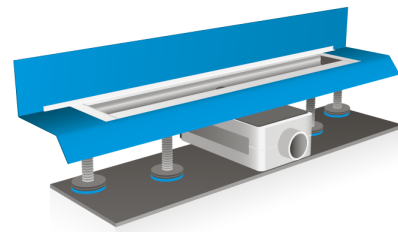

GABAG Duschrinne

Produktgruppe DR / Rabattgruppe 3

Art.-Nr.	Bezeichnung	Grösse		exkl. MwSt.
2600 065	GABAG Duschrinne Rinnenlänge (Innenmass) 65 cm, Einbaugrösse 13 x 76 cm Min. Einbauhöhe ohne Ablaufkörper = 6 cm Max. Einbauhöhe ohne Ablaufkörper = 16 cm Im Preis inbegriffen sind: Rinnenkörper, allseitiges Dichtvlies, Schnittschutzprofil, Duschrinne und Montagematerial. Exkl. Ablaufkörper, wir empfehlen Sifon Art.Nr. 2204 002 Exkl. Rinnenabdeckung, wir empfehlen Art.Nr. 2601 650	65 cm	EUR	655.91
2600 075	GABAG Duschrinne Rinnenlänge (Innenmass) 75 cm, Einbaugrösse 13 x 86 cm Min. Einbauhöhe ohne Ablaufkörper = 6 cm Max. Einbauhöhe ohne Ablaufkörper = 16 cm Im Preis inbegriffen sind: Rinnenkörper, allseitiges Dichtvlies, Schnittschutzprofil, Duschrinne und Montagematerial. Exkl. Ablaufkörper, wir empfehlen Sifon Art.Nr. 2204 002 Exkl. Rinnenabdeckung, wir empfehlen Art.Nr. 2601 750	75 cm	EUR	670.89
2600 085	GABAG Duschrinne Rinnenlänge (Innenmass) 85 cm, Einbaugrösse 13 x 96 cm Min. Einbauhöhe ohne Ablaufkörper = 6 cm Max. Einbauhöhe ohne Ablaufkörper = 16 cm Im Preis inbegriffen sind: Rinnenkörper, allseitiges Dichtvlies, Schnittschutzprofil, Duschrinne und Montagematerial. Exkl. Ablaufkörper, wir empfehlen Sifon Art.Nr. 2204 002 Exkl. Rinnenabdeckung, wir empfehlen Art.Nr. 2601 850	85 cm	EUR	679.45
2600 095	GABAG Duschrinne Rinnenlänge (Innenmass) 95 cm, Einbaugrösse 13 x 106 cm Min. Einbauhöhe ohne Ablaufkörper = 6 cm Max. Einbauhöhe ohne Ablaufkörper = 16 cm Im Preis inbegriffen sind: Rinnenkörper, allseitiges Dichtvlies, Schnittschutzprofil, Duschrinne und Montagematerial. Exkl. Ablaufkörper, wir empfehlen Sifon Art.Nr. 2204 002 Exkl. Rinnenabdeckung, wir empfehlen Art.Nr. 2601 950	95 cm	EUR	747.93
2601 650	GABAG Endmontageset mit Rinnenabdeckung für Duschrinnen, aus Edelstahl Länge 64 cm, passend zu Duschrinne 65 cm Breite 5.0 cm, passend für Endbelag von ca. 12-15 mm	65/5.0 cm	EUR	153.01
2601 655	GABAG Endmontageset mit Rinnenabdeckung für Duschrinnen, aus Edelstahl Länge 64 cm, passend zu Duschrinne 65 cm Breite 5.5 cm, passend für Endbelag von ca. 8-12 mm	65/5.5 cm	EUR	153.01
2601 750	GABAG Endmontageset mit Rinnenabdeckung für Duschrinnen, aus Edelstahl Länge 74 cm, passend zu Duschrinne 75 cm Breite 5.0 cm, passend für Endbelag von ca. 12-15 mm	75/5.0 cm	EUR	153.00
2601 755	GABAG Endmontageset mit Rinnenabdeckung für Duschrinnen, aus Edelstahl Länge 74 cm, passend zu Duschrinne 75 cm Breite 5.5 cm, passend für Endbelag von ca. 8-12 mm	75/5.5 cm	EUR	153.01
2601 850	GABAG Endmontageset mit Rinnenabdeckung für Duschrinnen, aus Edelstahl Länge 84 cm, passend zu Duschrinne 85 cm Breite 5.0 cm, passend für Endbelag von ca. 12-15 mm	85/5.0 cm	EUR	153.01
2601 855	GABAG Endmontageset mit Rinnenabdeckung für Duschrinnen, aus Edelstahl Länge 84 cm, passend zu Duschrinne 85 cm Breite 5.5 cm, passend für Endbelag von ca. 8-12 mm	85/5.5 cm	EUR	153.01
2601 950	GABAG Endmontageset mit Rinnenabdeckung für Duschrinnen, aus Edelstahl Länge 94 cm, passend zu Duschrinne 95 cm Breite 5.0 cm, passend für Endbelag von ca. 12-15 mm	95/5.0 cm	EUR	153.00
2601 955	GABAG Endmontageset mit Rinnenabdeckung für Duschrinnen, aus Edelstahl Länge 94 cm, passend zu Duschrinne 95 cm Breite 5.5 cm, passend für Endbelag von ca. 8-12 mm	95/5.5 cm	EUR	153.01
2603 001	Fussverlängerung zu GABAG Duschrinne für Einbauhöhen 16 - 26 cm	16 - 26 cm	EUR	46.00