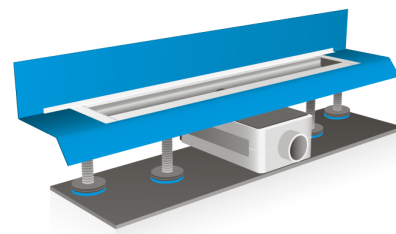

GABAG DUSCHRINNE

Art.-Nr.		Bezeichnung	Grösse		exkl.	inkl.
2601 950	148 847	GABAG Endmontageset mit Rinnenabdeckung für Duschrinnen, aus Edelstahl Länge 94 cm, passend zu Duschrinne 95 cm Breite 5.0 cm, passend für Endbelag von ca. 12-15 mm	95/5.0 cm	CHF	160.00	172.32
2601 955	148 848	GABAG Endmontageset mit Rinnenabdeckung für Duschrinnen, aus Edelstahl Länge 94 cm, passend zu Duschrinne 95 cm Breite 5.5 cm, passend für Endbelag von ca. 8-12 mm	95/5.5 cm	CHF	160.00	172.32
2603 001		Fussverlängerung zu GABAG Duschrinne für Einbauhöhen 16 - 26 cm	16 - 26 cm	CHF	48.00	51.70