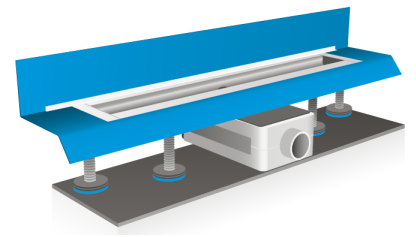

## GABAG DUSCHRINNE

Art.-Nr.		Bezeichnung	Grösse		exkl.	inkl.
2600 065	148 821	<b>GABAG Duschrinne</b> Rinnenlänge (Innenmass) 65 cm, Einbaugrösse 13 x 76 cm Min. Einbauhöhe ohne Ablaufkörper = 6 cm Max. Einbauhöhe ohne Ablaufkörper = 16 cm Im Preis inbegriffen sind: Rinnenkörper, allseitiges Dichtvlies, Schnittschutzprofil, Duschrinne und Montagematerial. <b>Exkl. Ablaufkörper, wir empfehlen Sifon Art.Nr. 2204 002</b> <b>Exkl. Rinnenabdeckung, wir empfehlen Art.Nr. 2601 650</b>	65 cm	CHF	<b>688.00</b>	740.98
2600 075	148 822	<b>GABAG Duschrinne</b> Rinnenlänge (Innenmass) 75 cm, Einbaugrösse 13 x 86 cm Min. Einbauhöhe ohne Ablaufkörper = 6 cm Max. Einbauhöhe ohne Ablaufkörper = 16 cm Im Preis inbegriffen sind: Rinnenkörper, allseitiges Dichtvlies, Schnittschutzprofil, Duschrinne und Montagematerial. <b>Exkl. Ablaufkörper, wir empfehlen Sifon Art.Nr. 2204 002</b> <b>Exkl. Rinnenabdeckung, wir empfehlen Art.Nr. 2601 750</b>	75 cm	CHF	<b>704.00</b>	758.21
2600 085	148 823	<b>GABAG Duschrinne</b> Rinnenlänge (Innenmass) 85 cm, Einbaugrösse 13 x 96 cm Min. Einbauhöhe ohne Ablaufkörper = 6 cm Max. Einbauhöhe ohne Ablaufkörper = 16 cm Im Preis inbegriffen sind: Rinnenkörper, allseitiges Dichtvlies, Schnittschutzprofil, Duschrinne und Montagematerial. <b>Exkl. Ablaufkörper, wir empfehlen Sifon Art.Nr. 2204 002</b> <b>Exkl. Rinnenabdeckung, wir empfehlen Art.Nr. 2601 850</b>	85 cm	CHF	<b>713.00</b>	767.90
2600 095	148 824	<b>GABAG Duschrinne</b> Rinnenlänge (Innenmass) 95 cm, Einbaugrösse 13 x 106 cm Min. Einbauhöhe ohne Ablaufkörper = 6 cm Max. Einbauhöhe ohne Ablaufkörper = 16 cm Im Preis inbegriffen sind: Rinnenkörper, allseitiges Dichtvlies, Schnittschutzprofil, Duschrinne und Montagematerial. <b>Exkl. Ablaufkörper, wir empfehlen Sifon Art.Nr. 2204 002</b> <b>Exkl. Rinnenabdeckung, wir empfehlen Art.Nr. 2601 950</b>	95 cm	CHF	<b>785.00</b>	845.45
2601 650	148 835	<b>GABAG Endmontageset mit Rinnenabdeckung</b> für Duschrinnen, aus Edelstahl Länge 64 cm, passend zu Duschrinne 65 cm Breite 5.0 cm, passend für Endbelag von ca. 12-15 mm	65/5.0 cm	CHF	<b>160.00</b>	172.32
2601 655	148 836	<b>GABAG Endmontageset mit Rinnenabdeckung</b> für Duschrinnen, aus Edelstahl Länge 64 cm, passend zu Duschrinne 65 cm Breite 5.5 cm, passend für Endbelag von ca. 8-12 mm	65/5.5 cm	CHF	<b>160.00</b>	172.32
2601 750	148 839	<b>GABAG Endmontageset mit Rinnenabdeckung</b> für Duschrinnen, aus Edelstahl Länge 74 cm, passend zu Duschrinne 75 cm Breite 5.0 cm, passend für Endbelag von ca. 12-15 mm	75/5.0 cm	CHF	<b>160.00</b>	172.32
2601 755	148 840	<b>GABAG Endmontageset mit Rinnenabdeckung</b> für Duschrinnen, aus Edelstahl Länge 74 cm, passend zu Duschrinne 75 cm Breite 5.5 cm, passend für Endbelag von ca. 8-12 mm	75/5.5 cm	CHF	<b>160.00</b>	172.32
2601 850	148 843	<b>GABAG Endmontageset mit Rinnenabdeckung</b> für Duschrinnen, aus Edelstahl Länge 84 cm, passend zu Duschrinne 85 cm Breite 5.0 cm, passend für Endbelag von ca. 12-15 mm	85/5.0 cm	CHF	<b>160.00</b>	172.32
2601 855	148 844	<b>GABAG Endmontageset mit Rinnenabdeckung</b> für Duschrinnen, aus Edelstahl Länge 84 cm, passend zu Duschrinne 85 cm Breite 5.5 cm, passend für Endbelag von ca. 8-12 mm	85/5.5 cm	CHF	<b>160.00</b>	172.32