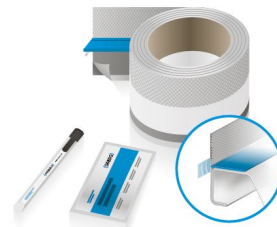

GABAG FLEXZARGE® SCHNITTSCHUTZ®

(Wandseitige Abdichtung)

X = Wanne muss angeliefert werden

Art.-Nr.	Bezeichnung	Grösse		exkl.	inkl.
8002 001	GABAG FLEXZARGE® SCHNITTSCHUTZ® pro lfm inkl. vlieskaschiertes Dichtband und Schallschutz vormontiert. Klingensmesser, Putz- und Trockentuch für Whirl-, Bade- + Duschenwannen. >> keine Kombination mit Horizontaldichtband möglich <<	lfm	CHF	98.00	105.55
8002 004	GABAG Eckausgleichsprofil Blister komplett Zur Überbrückung des Wannenradius von 13 - 26 mm. je 2 Grössen à 2 Stück pro Set. Zur Verwendung von GABAG Produkten.		CHF	45.00	48.45
8002 020	117 401 1461 211 GABAG FLEXZARGE® SCHNITTSCHUTZ® inkl. vlieskaschiertes Dichtband, inkl. Eckausgleichsprofile und Schallschutz vormontiert. Klingensmesser, Putz- und Trockentuch für Whirl-, Bade- + Duschenwannen	2.00 lfm	CHF	161.00	173.40
8002 025	117 402 1461 212 GABAG FLEXZARGE® SCHNITTSCHUTZ® inkl. vlieskaschiertes Dichtband, inkl. Eckausgleichsprofile und Schallschutz vormontiert. Klingensmesser, Putz- und Trockentuch für Whirl-, Bade- + Duschenwannen	2.50 lfm	CHF	190.00	204.65
8002 030	117 403 1461 213 GABAG FLEXZARGE® SCHNITTSCHUTZ® inkl. vlieskaschiertes Dichtband, inkl. Eckausgleichsprofile und Schallschutz vormontiert. Klingensmesser, Putz- und Trockentuch für Whirl-, Bade- + Duschenwannen	3.00 lfm	CHF	217.00	233.70
8002 034	117 404 1461 214 GABAG FLEXZARGE® SCHNITTSCHUTZ® inkl. vlieskaschiertes Dichtband, inkl. Eckausgleichsprofile und Schallschutz vormontiert. Klingensmesser, Putz- und Trockentuch für Whirl-, Bade- + Duschenwannen	3.40 lfm	CHF	240.00	258.50
8002 036	117 405 1461 215 GABAG FLEXZARGE® SCHNITTSCHUTZ® inkl. vlieskaschiertes Dichtband, inkl. Eckausgleichsprofile und Schallschutz vormontiert. Klingensmesser, Putz- und Trockentuch für Whirl-, Bade- + Duschenwannen	3.60 lfm	CHF	251.00	270.35
8002 038	117 406 1461 216 GABAG FLEXZARGE® SCHNITTSCHUTZ® inkl. vlieskaschiertes Dichtband, inkl. Eckausgleichsprofile und Schallschutz vormontiert. Klingensmesser, Putz- und Trockentuch für Whirl-, Bade- + Duschenwannen	3.80 lfm	CHF	263.00	283.25
8002 040	117 407 1461 217 GABAG FLEXZARGE® SCHNITTSCHUTZ® inkl. vlieskaschiertes Dichtband, inkl. Eckausgleichsprofile und Schallschutz vormontiert. Klingensmesser, Putz- und Trockentuch für Whirl-, Bade- + Duschenwannen	4.00 lfm	CHF	290.00	312.35
8002 045	117 408 1461 218 GABAG FLEXZARGE® SCHNITTSCHUTZ® inkl. vlieskaschiertes Dichtband, inkl. Eckausgleichsprofile und Schallschutz vormontiert. Klingensmesser, Putz- und Trockentuch für Whirl-, Bade- + Duschenwannen	4.50 lfm	CHF	332.00	357.55
8002 048	117 409 1461 219 GABAG FLEXZARGE® SCHNITTSCHUTZ® inkl. vlieskaschiertes Dichtband, inkl. Eckausgleichsprofile und Schallschutz vormontiert. Klingensmesser, Putz- und Trockentuch für Whirl-, Bade- + Duschenwannen	4.80 lfm	CHF	360.00	387.70