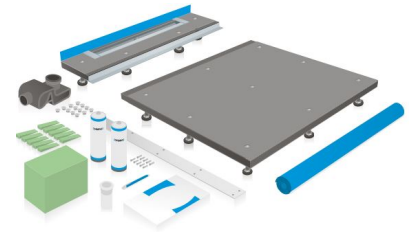

GABAG DUSCHBODEN

Art.-Nr.		Bezeichnung	Grösse		exkl.	inkl.
2202 002	148 818	GABAG Endmontageset mit Rinnenabdeckung zu Duschbodenbreite (X) von 101- 200cm. Edelstahl (1.4404) geschliffen, Abdeckbreite gem. Wandplattenbelag, Tiefe 50 mm. Andere Tiefe auf Wunsch erhältlich passend für Endbelag von ca. 12-15 mm		CHF	200.00	215.40
2204 002	148 630	GABAG Siphon SLIM DN 50, inklusive Reinigungsöffnung und Steckdichtung Abflussleistung 41 l/min Mit Schallschutzbox		CHF	120.00	129.24
2204 004		GABAG Siphon SLIM DN 50, Stab zum öffnen der Reinigungsöffnung Nur Stab		CHF	25.00	26.93
2204 005		GABAG Siphon SLIM DN 50, Knopf zum Verschliessen der Reinigungsöffnung Nur Knopf		CHF	35.00	37.69
2204 020	148 629	GABAG Rohrbogensiphon SM 56 inkl. Schallschutz, zur Vermeidung von Schallbrücken		CHF	164.00	176.63