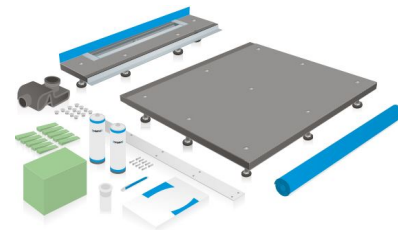

GABAG DUSCHBODEN

Art.-Nr.		Bezeichnung	Grösse		exkl.	inkl.
2200 011	148 800	GABAG Duschboden , inkl. Duschrinne Breite X (Rinnenseite) 60-100 cm Länge Y 60-74 cm Höhe A 6.5-14 cm	max. 100x74	CHF	2'260.00	2'434.02
2200 012	148 801	GABAG Duschboden , inkl. Duschrinne Breite X (Rinnenseite) 60-100 cm Länge Y 74.1-97 cm Höhe A 6.5-14 cm	max. 100x97	CHF	2'421.00	2'607.42
2200 013	148 802	GABAG Duschboden , inkl. Duschrinne Breite X (Rinnenseite) 60-100 cm Länge Y 97.1-120 cm Höhe A 6.5-14 cm.	max. 100x120	CHF	2'528.00	2'722.66
2200 014	148 803	GABAG Duschboden , inkl. Duschrinne Breite X (Rinnenseite) 60-100 cm Länge Y 120.1-140 cm Höhe A 6.5-14 cm.	max. 100x140	CHF	3'002.00	3'233.15
2200 015	148 804	GABAG Duschboden , inkl. Duschrinne Breite X (Rinnenseite) 60-100 cm Länge Y 140.1-170 cm Höhe A 6.5-14 cm.	max. 100x170	CHF	3'198.00	3'444.25
2200 016	148 805	GABAG Duschboden , inkl. Duschrinne Breite X (Rinnenseite) 60-100 cm Länge Y 170.1-215 cm Höhe A 6.5-14 cm.	max. 100x215	CHF	3'615.00	3'893.35
2200 017	148 806	GABAG Duschboden , inkl. Duschrinne Breite X (Rinnenseite) 60-100 cm Länge Y 215.1-265 cm Höhe A 6.5-14 cm.	max. 100x265	CHF	4'377.00	4'714.03
2200 111	148 807	GABAG Duschboden , inkl. Duschrinne Breite X (Rinnenseite) 100.1-130 cm Länge Y 60-74 cm Höhe A 6.5-14 cm.	max. 130x74	CHF	2'755.00	2'967.14
2200 112	148 808	GABAG Duschboden , inkl. Duschrinne Breite X (Rinnenseite) 100.1-130 cm Länge Y 74.1-97 cm Höhe A 6.5-14 cm.	max. 130x97	CHF	2'980.00	3'209.46
2200 113	148 809	GABAG Duschboden , inkl. Duschrinne Breite X (Rinnenseite) 100.1-130 cm Länge Y 97.1-120 cm Höhe A 6.5-14 cm.	max. 130x120	CHF	3'113.00	3'352.70
2200 114	148 810	GABAG Duschboden , inkl. Duschrinne Breite X (Rinnenseite) 100.1-130 cm Länge Y 120.1-140 cm Höhe A 6.5-14 cm.	max. 130x140	CHF	3'637.00	3'917.05
2200 115	148 811	GABAG Duschboden , inkl. Duschrinne Breite X (Rinnenseite) 100.1-130 cm Länge Y 140.1-170 cm Höhe A 6.5-14 cm.	max. 130x170	CHF	3'921.00	4'222.92