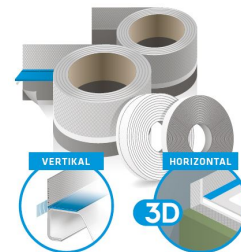

GABAG FLEXZARGE® SCHNITTSCHUTZ 3D®

(Wandseitige Abdichtung inkl. horizontaler Anschluss)

Art.-Nr.	Bezeichnung	Grösse		exkl.	inkl.
8002 338	117 415 GABAG FLEXZARGE® SCHNITTSCHUTZ® 3D 1461 286 inkl. vlieskaschiertem Dichtband vormontiert, inkl. Eckausgleichsprofil und Schallentkoppelungsprofil 5.0 lfm und Horizontal-Dichtband 4.2 lfm inkl. Klingenschleifer, Putz- und Trockentuch für Whirl-, Bade- + Duschenwannen	3.80 lfm	CHF	483.00	520.20
8002 340	117 416 GABAG FLEXZARGE® SCHNITTSCHUTZ® 3D 1461 287 inkl. vlieskaschiertem Dichtband vormontiert, inkl. Eckausgleichsprofil und Schallentkoppelungsprofil 5.0 lfm und Horizontal-Dichtband 4.6 lfm inkl. Klingenschleifer, Putz- und Trockentuch für Whirl-, Bade- + Duschenwannen	4.00 lfm	CHF	506.00	544.95
8002 345	117 417 GABAG FLEXZARGE® SCHNITTSCHUTZ® 3D 1461 288 inkl. vlieskaschiertem Dichtband vormontiert, inkl. Eckausgleichsprofil und Schallentkoppelungsprofil 5.0 lfm und Horizontal-Dichtband 5.1 lfm inkl. Klingenschleifer, Putz- und Trockentuch für Whirl-, Bade- + Duschenwannen	4.50 lfm	CHF	566.00	609.60
8002 348	117 418 GABAG FLEXZARGE® SCHNITTSCHUTZ® 3D 1461 289 inkl. vlieskaschiertem Dichtband vormontiert, inkl. Eckausgleichsprofil und Schallentkoppelungsprofil 10.0 lfm und Horizontal-Dichtband 5.4 lfm inkl. Klingenschleifer, Putz- und Trockentuch für Whirl-, Bade- + Duschenwannen	4.80 lfm	CHF	601.00	647.30