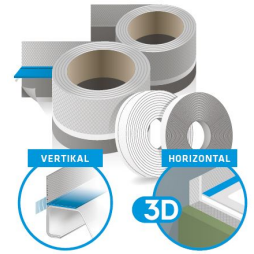

GABAG FLEXZARGE® SCHNITTSCHUTZ 3D®

(Wandseitige Abdichtung inkl. horizontaler Anschluss)

| Art.-Nr. | Bezeichnung | Grösse | | exkl. | inkl. |
|----------|--|-----------|-----|----------|----------|
| 8002 005 | 117 421 GABAG DICHTECKEN 3D 1461 299 für 3 Anwendungen liegend/liegend, liegend/stehend links/ rechts und stehend/stehend links/rechts vollflächig beschichtet in Kombination mit GABAG FLEXZARGE 3D mit Horizontaldichtband | 16x16x8 | CHF | 38.40 | 41.35 |
| 8002 301 | GABAG HORIZONTALDICHTBAND 3D mit Schnittschutz pro lfm inkl. Schallentkoppelungsprofil lose inkl. Klingensmesser, Putz- und Trockentuch für Whirl-, Bade- + Duschwannen. Max. Rollenlänge 10 m | lfm | CHF | 149.00 | 160.45 |
| 8002 310 | 117 420 GABAG FLEXZARGE® SCHNITTSCHUTZ® 3D 1461 293 inkl. vlieskaschiertem Dichtband vormontiert, inkl. Eckausgleichsprofil und Schallentkoppelungsprofil 10.0 lfm und Horizontal-Dichtband 12.0 lfm inkl. Klingensmesser, Putz- und Trockentuch für Whirl-, Bade- + Duschenwannen | 10.00 lfm | CHF | 1'240.00 | 1'335.50 |
| 8002 311 | 1461 223 GABAG FLEXZARGE® SCHNITTSCHUTZ® 3D pro lfm Nur FLEXZARGE SCHNITTSCHUTZ ohne Horizontaldichtband. inkl. vlieskaschiertes Dichtband und 2 Eckausgleichsprofil. 2 Schallschutzprofile 1 + 3 mm lose mitgeliefert, nicht vormontiert. Klingensmesser, Putz- und Trockentuch für Whirl-, Bade- + Duschwannen. Max. Rollenlänge 10 m | lfm | CHF | 105.00 | 113.08 |
| 8002 320 | 117 410 GABAG FLEXZARGE® SCHNITTSCHUTZ® 3D 1461 281 inkl. vlieskaschiertem Dichtband vormontiert, inkl. Eckausgleichsprofil und Schallentkoppelungsprofil 5.0 lfm und Horizontal-Dichtband 2.5 lfm inkl. Klingensmesser, Putz- und Trockentuch für Whirl-, Bade- +Duschenwannen | 2.00 lfm | CHF | 268.00 | 288.65 |
| 8002 325 | 117 411 GABAG FLEXZARGE® SCHNITTSCHUTZ® 3D 1461 282 inkl. vlieskaschiertem Dichtband vormontiert, inkl. Eckausgleichsprofil und Schallentkoppelungsprofil 5.0 lfm und Horizontal-Dichtband 3.0 lfm inkl. Klingensmesser, Putz- und Trockentuch für Whirl-, Bade- + Duschenwannen | 2.50 lfm | CHF | 326.00 | 351.10 |
| 8002 330 | 117 412 GABAG FLEXZARGE® SCHNITTSCHUTZ® 3D 1461 283 inkl. vlieskaschiertem Dichtband vormontiert, inkl. Eckausgleichsprofil und Schallentkoppelungsprofil 5.0 lfm und Horizontal-Dichtband 3.5 lfm inkl. Klingensmesser, Putz- und Trockentuch für Whirl-, Bade- +Duschenwannen | 3.00 lfm | CHF | 386.00 | 415.70 |
| 8002 334 | 117 413 GABAG FLEXZARGE® SCHNITTSCHUTZ® 3D 1461 284 inkl. vlieskaschiertem Dichtband vormontiert, inkl. Eckausgleichsprofil und Schallentkoppelungsprofil 5.0 lfm und Horizontal-Dichtband 4.0 lfm inkl. Klingensmesser, Putz- und Trockentuch für Whirl-, Bade- + Duschenwannen | 3.40 lfm | CHF | 435.00 | 468.50 |
| 8002 336 | 117 414 GABAG FLEXZARGE® SCHNITTSCHUTZ® 3D 1461 285 inkl. vlieskaschiertem Dichtband vormontiert, inkl. Eckausgleichsprofil und Schallentkoppelungsprofil 5.0 lfm und Horizontal-Dichtband 4.2 lfm inkl. Klingensmesser, Putz- und Trockentuch für Whirl-, Bade- +Duschenwannen | 3.60 lfm | CHF | 459.00 | 494.35 |