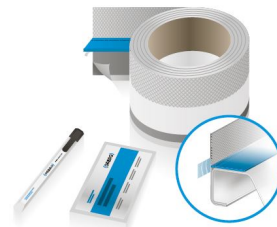

GABAG FLEXZARGE® SCHNITTSCHUTZ®

(Wandseitige Abdichtung)

X = Wanne muss angeliefert werden

Art.-Nr.	Bezeichnung	Grösse		exkl.	inkl.
8002 050	GABAG FLEXZARGE® SCHNITTSCHUTZ® inkl. vlieskaschiertes Dichtband, inkl. Eckausgleichsprofile und Schallschutz vormontiert. Klingenmesser, Putz- und Trockentuch für Whirl-, Bade- + Duschenwannen	5.00 lfm	CHF	392.00	422.20
1461 220					
8002 100	GABAG FLEXZARGE® SCHNITTSCHUTZ® inkl. vlieskaschiertes Dichtband, inkl. Eckausgleichsprofile und Schallschutz vormontiert. Klingenmesser, Putz- und Trockentuch für Whirl-, Bade- + Duschenwannen	10.00 lfm	CHF	712.00	766.82
1461 223					
8002 200	GABAG FLEXZARGE® SCHNITTSCHUTZ® inkl. vlieskaschiertes Dichtband, inkl. Eckausgleichsprofile 5 Set und Schallschutz vormontiert. Klingenmesser, Putz- und Trockentuch für Whirl-, Bade- + Duschenwannen	20.00 lfm	CHF	1'391.00	1'498.11
8002 500	GABAG Hydroflex Dichtband	10.00 lfm	CHF	102.00	109.85
8002 550	GABAG Hydroflex Dichtband	50.00 lfm	CHF	511.00	550.35