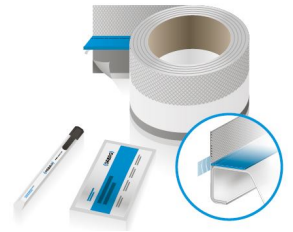

GABAG FLEXZARGE® SCHNITTSCHUTZ®

(Wandseitige Abdichtung)

X = Wanne muss angeliefert werden

Art.-Nr.	Bezeichnung	Grösse		exkl.	inkl.
8002 001	GABAG FLEXZARGE® SCHNITTSCHUTZ® pro lfm inkl. vlieskaschiertes Dichtband und Schallschutz vormontiert. Klingensmesser, Putz- und Trockentuch für Whirl-, Bade- + Duschenwannen. >> keine Kombination mit Horizontaldichtband möglich <<	lfm	CHF	105.00	113.10
8002 004	GABAG Eckausgleichsprofil Blister komplett Zur Überbrückung des Wannenradius von 13 - 26 mm. je 2 Grössen à 2 Stück pro Set. Zur Verwendung von GABAG Produkten.	13-18/19-26	CHF	48.20	51.90
8002 020	117 401 1461 211 GABAG FLEXZARGE® SCHNITTSCHUTZ® inkl. vlieskaschiertes Dichtband, inkl. Eckausgleichsprofile und Schallschutz vormontiert. Klingensmesser, Putz- und Trockentuch für Whirl-, Bade- + Duschenwannen	2.00 lfm	CHF	172.00	185.25
8002 025	117 402 1461 212 GABAG FLEXZARGE® SCHNITTSCHUTZ® inkl. vlieskaschiertes Dichtband, inkl. Eckausgleichsprofile und Schallschutz vormontiert. Klingensmesser, Putz- und Trockentuch für Whirl-, Bade- + Duschenwannen	2.50 lfm	CHF	203.00	218.65
8002 030	117 403 1461 213 GABAG FLEXZARGE® SCHNITTSCHUTZ® inkl. vlieskaschiertes Dichtband, inkl. Eckausgleichsprofile und Schallschutz vormontiert. Klingensmesser, Putz- und Trockentuch für Whirl-, Bade- + Duschenwannen	3.00 lfm	CHF	232.00	249.85
8002 034	117 404 1461 214 GABAG FLEXZARGE® SCHNITTSCHUTZ® inkl. vlieskaschiertes Dichtband, inkl. Eckausgleichsprofile und Schallschutz vormontiert. Klingensmesser, Putz- und Trockentuch für Whirl-, Bade- + Duschenwannen	3.40 lfm	CHF	257.00	276.80
8002 036	117 405 1461 215 GABAG FLEXZARGE® SCHNITTSCHUTZ® inkl. vlieskaschiertes Dichtband, inkl. Eckausgleichsprofile und Schallschutz vormontiert. Klingensmesser, Putz- und Trockentuch für Whirl-, Bade- + Duschenwannen	3.60 lfm	CHF	269.00	289.70
8002 038	117 406 1461 216 GABAG FLEXZARGE® SCHNITTSCHUTZ® inkl. vlieskaschiertes Dichtband, inkl. Eckausgleichsprofile und Schallschutz vormontiert. Klingensmesser, Putz- und Trockentuch für Whirl-, Bade- + Duschenwannen	3.80 lfm	CHF	281.00	302.65
8002 040	117 407 1461 217 GABAG FLEXZARGE® SCHNITTSCHUTZ® inkl. vlieskaschiertes Dichtband, inkl. Eckausgleichsprofile und Schallschutz vormontiert. Klingensmesser, Putz- und Trockentuch für Whirl-, Bade- + Duschenwannen	4.00 lfm	CHF	310.00	333.85
8002 045	117 408 1461 218 GABAG FLEXZARGE® SCHNITTSCHUTZ® inkl. vlieskaschiertes Dichtband, inkl. Eckausgleichsprofile und Schallschutz vormontiert. Klingensmesser, Putz- und Trockentuch für Whirl-, Bade- + Duschenwannen	4.50 lfm	CHF	355.00	382.35
8002 048	117 409 1461 219 GABAG FLEXZARGE® SCHNITTSCHUTZ® inkl. vlieskaschiertes Dichtband, inkl. Eckausgleichsprofile und Schallschutz vormontiert. Klingensmesser, Putz- und Trockentuch für Whirl-, Bade- + Duschenwannen	4.80 lfm	CHF	385.00	414.65