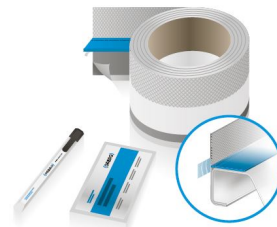

TARIFS

REBORD GABAG FLEXZARGE® AVEC PROTECTION DE DÉCOUPE®

(Scellement au mur)

Art.-Nr.	Description	Dimension	sans TVA	TVA incl.
8002 001	REBORD GABAG FLEXZARGE® AVEC PROTECTION DE DÉCOUPE® au mètre Avec ruban d'étanchéité contrecollé de non-tissé et protection antibruit prémontés. Avec cutter, chiffon de nettoyage et chiffon sec pour baignoires standard, baignoires Whirpool et receveurs de douche. <i>>>aucune combinaison avec ruban d'étanchéité horizontal>></i>	1fm	CHF 105.00	113.10
8002 004	Profil de compensation de coin GABAG sous blister, complet Pour compenser le rayon de baignoire de 13 - 26 mm, 2 tailles et 2 coins par taille et par kit	13-18/19-26	CHF 48.20	51.90
8002 020	117 401 1461 211 REBORD GABAG FLEXZARGE® AVEC PROTECTION DE DÉCOUPE® Avec ruban d'étanchéité contrecollé de non-tissé ainsi qu'avec profils de compensation de coin et protection antibruit prémontés. Avec cutter, chiffon de nettoyage et chiffon sec pour baignoires standard, baignoires Whirpool et receveurs de douche.	2.00 lfm	CHF 172.00	185.25
8002 025	117 402 1461 212 REBORD GABAG FLEXZARGE® AVEC PROTECTION DE DÉCOUPE® Avec ruban d'étanchéité contrecollé de non-tissé ainsi qu'avec profils de compensation de coin et protection antibruit prémontés. Avec cutter, chiffon de nettoyage et chiffon sec pour baignoires standard, baignoires Whirpool et receveurs de douche.	2.50 lfm	CHF 203.00	218.65
8002 030	117 403 1461 213 REBORD GABAG FLEXZARGE® AVEC PROTECTION DE DÉCOUPE® Avec ruban d'étanchéité contrecollé de non-tissé ainsi qu'avec profils de compensation de coin et protection antibruit prémontés. Avec cutter, chiffon de nettoyage et chiffon sec pour baignoires standard, baignoires Whirpool et receveurs de douche.	3.00 lfm	CHF 232.00	249.85
8002 034	117 404 1461 214 REBORD GABAG FLEXZARGE® AVEC PROTECTION DE DÉCOUPE® Avec ruban d'étanchéité contrecollé de non-tissé ainsi qu'avec profils de compensation de coin et protection antibruit prémontés. Avec cutter, chiffon de nettoyage et chiffon sec pour baignoires standard, baignoires Whirpool et receveurs de douche.	3.40 lfm	CHF 257.00	276.80
8002 036	117 405 1461 215 REBORD GABAG FLEXZARGE® AVEC PROTECTION DE DÉCOUPE® Avec ruban d'étanchéité contrecollé de non-tissé ainsi qu'avec profils de compensation de coin et protection antibruit prémontés. Avec cutter, chiffon de nettoyage et chiffon sec pour baignoires standard, baignoires Whirpool et receveurs de douche.	3.60 lfm	CHF 269.00	289.70
8002 038	117 406 1461 216 REBORD GABAG FLEXZARGE® AVEC PROTECTION DE DÉCOUPE® Avec ruban d'étanchéité contrecollé de non-tissé ainsi qu'avec profils de compensation de coin et protection antibruit prémontés. Avec cutter, chiffon de nettoyage et chiffon sec pour baignoires standard, baignoires Whirpool et receveurs de douche.	3.80 lfm	CHF 281.00	302.65