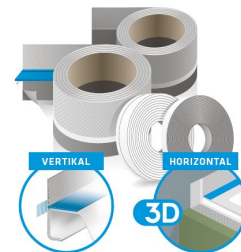

## TARIFS

REBORD GABAG FLEXZARGE® AVEC  
PROTECTION DE DÉCOUPE® 3D

(Scellement au mur et connexion horizontale)

Art.-Nr.	Description	Dimension		sans TVA	TVA incl.
8002 005	117 421 <b>COINS D'ÉTANCHÉITÉ 3D GABAG</b> 1461 299 Toutes les étapes de montage, à l'exception du raccord d'angle, sont identiques aux instructions de montage du rebord GABAG FLEXZARGE® avec protection de découpe® 3D.	16x16x8	CHF	38.40	41.35
8002 301	<b>GABAG RUBAN D'ÉTANCHÉITÉ HORIZONTAL avec protection de découpe 3D au mètre</b> avec profil d'isolation phonique avec cutter, chiffon de nettoyage et chiffon sec pour baignoires standard, baignoires Whirpool et receveurs de douche. Longueur maximale du rouleau 10 m	lfm	CHF	149.00	160.45
8002 310	117 420 <b>REBORD GABAG FLEXZARGE® AVEC PROTECTION DE DÉCOUPE® 3D</b> 1461 293 Avec ruban d'étanchéité contrecollé de non-tissé prémonté ainsi qu'avec profil de compensation de coin et profil d'isolation phonique de 10.0 mètres courants et ruban d'étanchéité horizontal de 12.0 mètres courants, y compris cutter, chiffon de nettoyage et chiffon sec pour baignoires standard, baignoires Whirpool et receveurs de douche.	10.00 lfm	CHF	1'240.00	1'335.50
8002 311	1461 223 <b>REBORD GABAG FLEXZARGE® AVEC PROTECTION DE DÉCOUPE® 3D au mètre</b> Seulement GABAG FLEXZARGE® AVEC PROTECTION DE DÉCOUPE® sans ruban d'étanchéité horizontal Avec ruban d'étanchéité contrecollé de non-tissé et avec 2 profil de compensation de coin et 2 profils d'isolation phonique 1 + 3 mm, pas prémonté, avec cutter, chiffon de nettoyage et chiffon sec pour baignoires standard, baignoires Whirpool et receveurs de douche.	lfm	CHF	105.00	113.08
8002 320	117 410 <b>REBORD GABAG FLEXZARGE® AVEC PROTECTION DE DÉCOUPE® 3D</b> 1461 281 Avec ruban d'étanchéité contrecollé de non-tissé prémonté ainsi qu'avec profil de compensation de coin et profil d'isolation phonique de 5 mètres courants et ruban d'étanchéité horizontal de 2,5 mètres courants, y compris cutter, chiffon de nettoyage et chiffon sec pour baignoires standard, baignoires Whirpool et receveurs de douche.	2.00 lfm	CHF	268.00	288.65
8002 325	117 411 <b>REBORD GABAG FLEXZARGE® AVEC PROTECTION DE DÉCOUPE® 3D</b> 1461 282 Avec ruban d'étanchéité contrecollé de non-tissé prémonté ainsi qu'avec profil de compensation de coin et profil d'isolation phonique de 5 mètres courants et ruban d'étanchéité horizontal de 3 mètres courants, y compris cutter, chiffon de nettoyage et chiffon sec pour baignoires standard, baignoires Whirpool et receveurs de douche.	2.50 lfm	CHF	326.00	351.10
8002 330	117 412 <b>REBORD GABAG FLEXZARGE® AVEC PROTECTION DE DÉCOUPE® 3D</b> 1461 283 Avec ruban d'étanchéité contrecollé de non-tissé prémonté ainsi qu'avec profil de compensation de coin et profil d'isolation phonique de 5 mètres courants et ruban d'étanchéité horizontal de 3,5 mètres courants, y compris cutter, chiffon de nettoyage et chiffon sec pour baignoires standard, baignoires Whirpool et receveurs de douche.	3.00 lfm	CHF	386.00	415.70