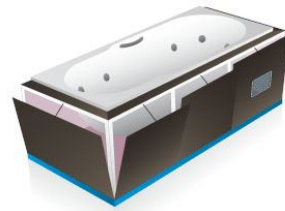

GABAG WHIRLBOX

X = Toujours livrer impérativement la baignoire

Art.-Nr.		Description	Dimension		sans TVA	TVA incl.
5000 770	x	WHIRLBOX GABAG jusqu'à la taille de la baignoire 170 x 100 cm pour baignoires ASYMÉTRIQUE avec un profondeur maximale de 48 cm. Dimensions de la niche minimal: 183 cm x 113 cm ou basé sur le croquis GABAG Production selon plan d'exécution signé (GABAG) Adapté au type de baignoire : _____ Ingénierie / Prestation de planification pour WHIRLBOX (Art. Nr. 9999 108) : doit toujours être commandé et calculé	170x100	CHF	10'368.00	11'166.35
5000 773	x	WHIRLBOX GABAG jusqu'à la taille de la baignoire 170 x 130 cm pour baignoires ASYMÉTRIQUE avec un profondeur maximale de 48 cm. Dimensions de la niche minimal: 183 cm x 143 cm ou basé sur le croquis GABAG Production selon plan d'exécution signé (GABAG) Adapté au type de baignoire : _____ Ingénierie / Prestation de planification pour WHIRLBOX (Art. Nr. 9999 108) : doit toujours être commandé et calculé	170x130	CHF	10'839.00	11'673.60
5000 780	x	WHIRLBOX GABAG jusqu'à la taille de la baignoire 180 x 120 cm pour baignoires ASYMÉTRIQUE avec un profondeur maximale de 48 cm. Dimensions de la niche minimal: 193 cm x 133 cm ou basé sur le croquis GABAG Production selon plan d'exécution signé (GABAG) Adapté au type de baignoire : _____ Ingénierie / Prestation de planification pour WHIRLBOX (Art. Nr. 9999 108) : doit toujours être commandé et calculé	180x120	CHF	10'839.00	11'673.60
5000 781	x	WHIRLBOX GABAG jusqu'à la taille de la baignoire 180 x 120 cm pour baignoires ASYMÉTRIQUE avec un profondeur maximale de 48 cm. Dimensions de la niche minimal: 193 cm x 143 cm ou basé sur le croquis GABAG Production selon plan d'exécution signé (GABAG) Adapté au type de baignoire : _____ Ingénierie / Prestation de planification pour WHIRLBOX (Art. Nr. 9999 108) : doit toujours être commandé et calculé	180x130	CHF	11'374.00	12'249.80
5000 999	x	GABAG Whirlbox / Dimensions spéciales pour baignoires avec un profondeur maximale de 48 cm nous avons besoin: >> type de baignoire >> les dimensions >> un croquis de la situation de la construction Prix selon la confirmation de commande				

zwingend bei jedem Auftrag dazu rechnen:

9999 108		Engineering / Planerleistungen für Sonderanfertigungen NETTOPOSITION	netto			
	1442 773			Netto	CHF	450.00 484.65