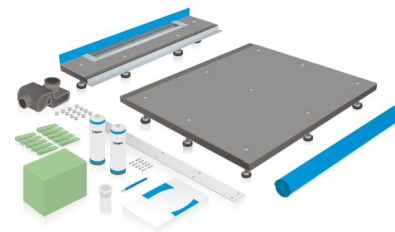

GABAG Support douche de sol

Art.-Nr.		Description	Dimension		sans TVA	TVA incl.
2200 115	148 811	Receveurs de douche GABAG, avec conduite de douche Largeur X (côté conduite) 100.1-130 cm Longueur Y 140.1-170 cm Hauteur A 6.5-14 cm	max. 130x170	CHF	4'195.00	4'518.02
2200 116	148 812	Receveurs de douche GABAG, avec conduite de douche Largeur X (côté conduite) 100.1-130 cm Longueur Y 170.1 - 215 cm Hauteur A 6.5-14 cm	max. 130x215	CHF	4'712.00	5'074.82
2200 117		Receveurs de douche GABAG, avec conduite de douche Largeur X (côté conduite) 100.1-130 cm Longueur Y 215.1 - 320.0 cm Hauteur A 6.5-14 cm	max. 130x320	CHF	6'094.00	6'563.24
2200 211	148 813	Receveurs de douche GABAG, avec conduite de douche Largeur X (côté conduite) 130.1-153 cm Longueur Y 60-74 cm Hauteur A 6.5-14 cm	max. 153x74	CHF	3'135.00	3'376.39
2200 212	148 814	Receveurs de douche GABAG, avec conduite de douche Largeur X (côté conduite) 130.1-153 cm Longueur Y 74.1-97 cm Hauteur A 6.5-14 cm	max. 153x97	CHF	3'394.00	3'655.34
2200 213	148 815	Receveurs de douche GABAG, avec conduite de douche Largeur X (côté conduite) 130.1-153 cm Longueur Y 97.1-120 cm Hauteur A 6.5-14 cm	max. 153x120	CHF	3'566.00	3'840.58
2200 214	148 816	Receveurs de douche GABAG, avec conduite de douche Largeur X (côté conduite) 130.1-153 cm Longueur Y 120.1-140 cm Hauteur A 6.5-14 cm	max. 153x140	CHF	4'183.00	4'505.09
2200 215		Receveurs de douche GABAG, avec conduite de douche Largeur X (côté conduite) 130.1-153 cm Longueur Y 140.1-170 cm Hauteur A 6.5-14 cm	max. 153x170	CHF	4'393.00	4'731.26
2200 216		Receveurs de douche GABAG, avec conduite de douche Largeur X (côté conduite) 130.1-153 cm Longueur Y 170.1-215 cm Hauteur A 6.5-14 cm	max. 153x215	CHF	5'147.00	5'543.32
2200 311		Receveurs de douche GABAG, avec conduite de douche Largeur X (côté conduite) 153.1-200 cm Longueur Y 60-74 cm Hauteur A 6.5-14 cm	max. 200x74	CHF	3'709.00	3'994.59
2200 312		Receveurs de douche GABAG, avec conduite de douche Largeur X (côté conduite) 153.1-200 cm Longueur Y 74.1-97 cm Hauteur A 6.5-14 cm	max. 200x97	CHF	4'016.00	4'325.23