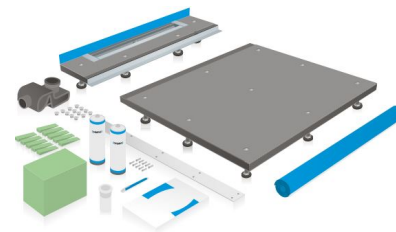

## GABAG Support douche de sol

Art.-Nr.		Description	Dimension		sans TVA	TVA incl.
2200 011	148 800	<b>Receveurs de douche GABAG</b> , avec conduite de douche Largeur X (côté conduite) 60 - 100 cm Longueur Y 60-74 cm Hauteur A 6,5-14 cm	max. 100x74	CHF	<b>2'418.00</b>	2'604.19
2200 012	148 801	<b>Receveurs de douche GABAG</b> , avec conduite de douche Largeur X (côté conduite) 60 - 100 cm Longueur Y 74.1-97 cm Hauteur A 6,5-14 cm	max. 100x97	CHF	<b>2'590.00</b>	2'789.43
2200 013	148 802	<b>Receveurs de douche GABAG</b> , avec conduite de douche Largeur X (côté conduite) 60 - 100 cm Longueur Y 97.1-120 cm Hauteur A 6,5-14 cm	max. 100x120	CHF	<b>2'705.00</b>	2'913.28
2200 014	148 803	<b>Receveurs de douche GABAG</b> , avec conduite de douche Largeur X (côté conduite) 60-100 cm Longueur Y 120.1-140 cm Hauteur A 6,5-14 cm	max. 100x140	CHF	<b>3'212.00</b>	3'459.32
2200 015	148 804	<b>Receveurs de douche GABAG</b> , avec conduite de douche Largeur X (côté conduite) 60 - 100 cm Longueur Y 140.1-170 cm Hauteur A 6,5-14 cm	max. 100x170	CHF	<b>3'422.00</b>	3'685.49
2200 016	148 805	<b>Receveurs de douche GABAG</b> , avec conduite de douche Largeur X (côté conduite) 60 - 100 cm Longueur Y 170.1-215 cm Hauteur A 6,5-14 cm	max. 100x215	CHF	<b>3'868.00</b>	4'165.84
2200 017	148 806	<b>Receveurs de douche GABAG</b> , avec conduite de douche Largeur X (côté conduite) 60 - 100 cm Longueur Y 215.1-265 cm Hauteur A 6,5-14 cm	max. 100x265	CHF	<b>4'683.00</b>	5'043.59
2200 111	148 807	<b>Receveurs de douche GABAG</b> , avec conduite de douche Largeur X (côté conduite) 100.1-130 cm Longueur Y 60-74 cm Hauteur A 6.5-14 cm	max. 130x74	CHF	<b>2'948.00</b>	3'175.00
2200 112	148 808	<b>Receveurs de douche GABAG</b> , avec conduite de douche Largeur X (côté conduite) 100.1-130 cm Longueur Y 74.1-97 cm Hauteur A 6.5-14 cm	max. 130x97	CHF	<b>3'189.00</b>	3'434.55
2200 113	148 809	<b>Receveurs de douche GABAG</b> , avec conduite de douche Largeur X (côté conduite) 100.1-130 cm Longueur Y 97.1-120 cm Hauteur A 6.5-14 cm	max. 130x120	CHF	<b>3'331.00</b>	3'587.49
2200 114	148 810	<b>Receveurs de douche GABAG</b> , avec conduite de douche Largeur X (côté conduite) 100.1-130 cm Longueur Y 120.1-140 cm Hauteur A 6.5-14 cm	max. 130x140	CHF	<b>3'892.00</b>	4'191.68