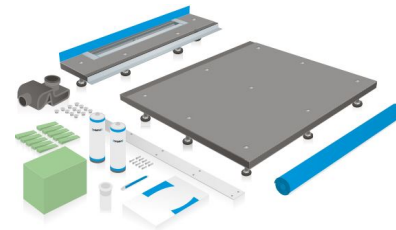

TARIFS

GABAG douche de sol

Art.-Nr.	Description	Dimension		sans TVA	TVA incl.
2200 313	Receveurs de douche GABAG, avec conduite de douche Largeur X (côté conduite) 153.1-200 cm Longueur Y 97.1-120 cm Hauteur A 6.5-14 cm	max. 200x120	CHF	4'438.00	4'779.73
2202 001	Kit de finition GABAG avec protection de conduite Pour receveurs de douche à largeur (X) 100 cm Acier inoxydable (1.4404), Largeurs de recouvrement : 45/50/55/60 mm. Livraison après réception des cotes par l'installateur		CHF	161.00	173.40
2202 002	Kit de finition GABAG avec protection de conduite Pour receveurs de douche à largeur (X) 101-200 cm Acier inoxydable (1.4404), Largeurs de recouvrement : 45/50/55/60 mm. Livraison après réception des cotes par l'installateur		CHF	214.00	230.48
2204 002	Siphon SLIM GABAG DN 50 avec ouverture pour le nettoyage, capacité de décharge 41 l/min. avec protection antibruit pour éviter les ponts phoniques		CHF	128.00	137.86
2204 004	GABAG Siphon SLIM DN 50, tige métallique pour ouvrir l'ouverture de nettoyage seule tige, sans siphone		CHF	26.80	28.86
2204 005	GABAG Siphon SLIM DN 50, Bouton pour fermer l'ouverture de nettoyage Bouton uniquement		CHF	37.50	40.39
2204 020	Siphon avec raccordement coudé GABAG SM 56 Avec protection antibruit, pour éviter les ponts phoniques		CHF	175.00	188.47