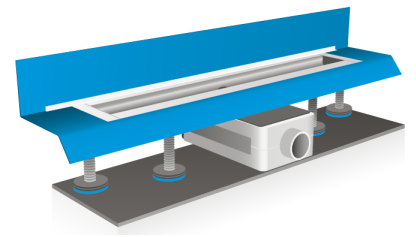

GABAG DUSCHRINNE

Art.-Nr.		Bezeichnung	Grösse		exkl.	inkl.
2204 002	148 630	GABAG Siphon SLIM DN 50 , inklusive Reinigungsöffnung und Steckdichtung Abflussleistung 41 l/min Mit Schallschutzbox		CHF	128.00	137.86
2600 065	148 821	GABAG Duschrinne Rinnenlänge (Innenmass) 65 cm, Einbaugrösse 13 x 76 cm Min. Einbauhöhe ohne Ablaufkörper = 6 cm Max. Einbauhöhe ohne Ablaufkörper = 16 cm Im Preis inbegriffen sind: Rinnenkörper, allseitiges Dichtvlies, Schnittschutzprofil, Duschrinne und Montagematerial. Exkl. Ablaufkörper, wir empfehlen Sifon Art.Nr. 2204 002 Exkl. Rinnenabdeckung, wir empfehlen Art.Nr. 2601 650	65 cm	CHF	688.00	740.98
2600 075	148 822	GABAG Duschrinne Rinnenlänge (Innenmass) 75 cm, Einbaugrösse 13 x 86 cm Min. Einbauhöhe ohne Ablaufkörper = 6 cm Max. Einbauhöhe ohne Ablaufkörper = 16 cm Im Preis inbegriffen sind: Rinnenkörper, allseitiges Dichtvlies, Schnittschutzprofil, Duschrinne und Montagematerial. Exkl. Ablaufkörper, wir empfehlen Sifon Art.Nr. 2204 002 Exkl. Rinnenabdeckung, wir empfehlen Art.Nr. 2601 750	75 cm	CHF	704.00	758.21
2600 085	148 823	GABAG Duschrinne Rinnenlänge (Innenmass) 85 cm, Einbaugrösse 13 x 96 cm Min. Einbauhöhe ohne Ablaufkörper = 6 cm Max. Einbauhöhe ohne Ablaufkörper = 16 cm Im Preis inbegriffen sind: Rinnenkörper, allseitiges Dichtvlies, Schnittschutzprofil, Duschrinne und Montagematerial. Exkl. Ablaufkörper, wir empfehlen Sifon Art.Nr. 2204 002 Exkl. Rinnenabdeckung, wir empfehlen Art.Nr. 2601 850	85 cm	CHF	713.00	767.90
2600 095	148 824	GABAG Duschrinne Rinnenlänge (Innenmass) 95 cm, Einbaugrösse 13 x 106 cm Min. Einbauhöhe ohne Ablaufkörper = 6 cm Max. Einbauhöhe ohne Ablaufkörper = 16 cm Im Preis inbegriffen sind: Rinnenkörper, allseitiges Dichtvlies, Schnittschutzprofil, Duschrinne und Montagematerial. Exkl. Ablaufkörper, wir empfehlen Sifon Art.Nr. 2204 002 Exkl. Rinnenabdeckung, wir empfehlen Art.Nr. 2601 950	95 cm	CHF	785.00	845.45
2601 650	148 835	GABAG Endmontageset mit Rinnenabdeckung für Duschrinnen, aus Edelstahl Länge 64 cm, passend zu Duschrinne 65 cm Breite 5.0 cm, passend für Endbelag von ca. 12-15 mm	65/5.0 cm	CHF	160.00	172.32
2601 655	148 836	GABAG Endmontageset mit Rinnenabdeckung für Duschrinnen, aus Edelstahl Länge 64 cm, passend zu Duschrinne 65 cm Breite 5.5 cm, passend für Endbelag von ca. 8-12 mm	65/5.5 cm	CHF	160.00	172.32
2601 750	148 839	GABAG Endmontageset mit Rinnenabdeckung für Duschrinnen, aus Edelstahl Länge 74 cm, passend zu Duschrinne 75 cm Breite 5.0 cm, passend für Endbelag von ca. 12-15 mm	75/5.0 cm	CHF	160.00	172.32
2601 755	148 840	GABAG Endmontageset mit Rinnenabdeckung für Duschrinnen, aus Edelstahl Länge 74 cm, passend zu Duschrinne 75 cm Breite 5.5 cm, passend für Endbelag von ca. 8-12 mm	75/5.5 cm	CHF	160.00	172.32
2601 850	148 843	GABAG Endmontageset mit Rinnenabdeckung für Duschrinnen, aus Edelstahl Länge 84 cm, passend zu Duschrinne 85 cm Breite 5.0 cm, passend für Endbelag von ca. 12-15 mm	85/5.0 cm	CHF	160.00	172.32