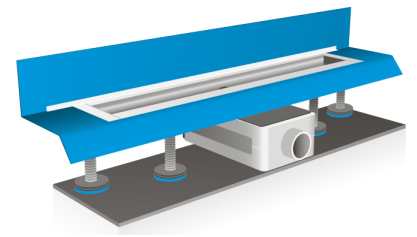

GABAG DUSCHRINNE

Art.-Nr.		Bezeichnung	Grösse		exkl.	inkl.
2601 855	148 844	GABAG Endmontageset mit Rinnenabdeckung für Duschrinnen, aus Edelstahl Länge 84 cm, passend zu Duschrinne 85 cm Breite 5.5 cm, passend für Endbelag von ca. 8-12 mm	85/5.5 cm	CHF	160.00	172.32
2601 950	148 847	GABAG Endmontageset mit Rinnenabdeckung für Duschrinnen, aus Edelstahl Länge 94 cm, passend zu Duschrinne 95 cm Breite 5.0 cm, passend für Endbelag von ca. 12-15 mm	95/5.0 cm	CHF	160.00	172.32
2601 955	148 848	GABAG Endmontageset mit Rinnenabdeckung für Duschrinnen, aus Edelstahl Länge 94 cm, passend zu Duschrinne 95 cm Breite 5.5 cm, passend für Endbelag von ca. 8-12 mm	95/5.5 cm	CHF	160.00	172.32
2603 001		Fussverlängerung zu GABAG Duschrinne für Einbauhöhen 16 - 26 cm	16 - 26 cm	CHF	48.00	51.70