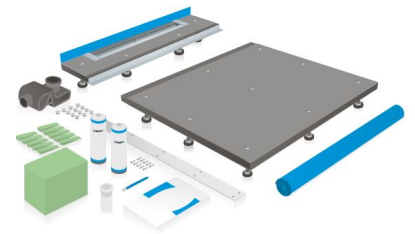

GABAG DUSCHBODEN

Art.-Nr.		Bezeichnung	Grösse		exkl.	inkl.
2202 002	148 818	GABAG Endmontageset mit Rinnenabdeckung zu Duschbodenbreite (X) von 101- 200cm. Edelstahl (1.4404) geschliffen, Abdeckbreite gem. Wandplattenbelag, Inkl. Stab zu Sifon (2204 004) Tiefe 50 mm. Andere Tiefe auf Wunsch erhältlich passend für Endbelag von ca. 12-15 mm		CHF	214.00	230.48
2204 002	148 630	GABAG Siphon SLIM DN 50, inklusive Reinigungsöffnung und Steckdichtung Abflussleistung 41 l/min Mit Schallschutzbox		CHF	128.00	137.86
2204 004		GABAG Siphon SLIM DN 50, Stab zum öffnen der Reinigungsöffnung Nur Stab		CHF	26.80	28.86
2204 005		GABAG Siphon SLIM DN 50, Knopf zum Verschliessen der Reinigungsöffnung Nur Knopf		CHF	37.50	40.39
2204 020	148 629	GABAG Rohrbogensifon SM 56 inkl. Schallschutz, zur Vermeidung von Schallbrücken		CHF	175.00	188.47