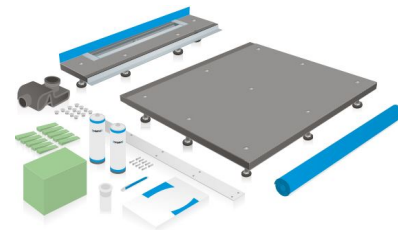

GABAG DUSCHBODEN

Art.-Nr.		Bezeichnung	Grösse		exkl.	inkl.
2200 011	148 800	GABAG Duschboden , inkl. Duschrinne Breite X (Rinnenseite) 60-100 cm Länge Y 60-74 cm Höhe A 6.5-14 cm	max. 100x74	CHF	2'418.00	2'604.19
2200 012	148 801	GABAG Duschboden , inkl. Duschrinne Breite X (Rinnenseite) 60-100 cm Länge Y 74.1-97 cm Höhe A 6.5-14 cm	max. 100x97	CHF	2'590.00	2'789.43
2200 013	148 802	GABAG Duschboden , inkl. Duschrinne Breite X (Rinnenseite) 60-100 cm Länge Y 97.1-120 cm Höhe A 6.5-14 cm.	max. 100x120	CHF	2'705.00	2'913.28
2200 014	148 803	GABAG Duschboden , inkl. Duschrinne Breite X (Rinnenseite) 60-100 cm Länge Y 120.1-140 cm Höhe A 6.5-14 cm.	max. 100x140	CHF	3'212.00	3'459.32
2200 015	148 804	GABAG Duschboden , inkl. Duschrinne Breite X (Rinnenseite) 60-100 cm Länge Y 140.1-170 cm Höhe A 6.5-14 cm.	max. 100x170	CHF	3'422.00	3'685.49
2200 016	148 805	GABAG Duschboden , inkl. Duschrinne Breite X (Rinnenseite) 60-100 cm Länge Y 170.1-215 cm Höhe A 6.5-14 cm.	max. 100x215	CHF	3'868.00	4'165.84
2200 017	148 806	GABAG Duschboden , inkl. Duschrinne Breite X (Rinnenseite) 60-100 cm Länge Y 215.1-265 cm Höhe A 6.5-14 cm.	max. 100x265	CHF	4'683.00	5'043.59
2200 111	148 807	GABAG Duschboden , inkl. Duschrinne Breite X (Rinnenseite) 100.1-130 cm Länge Y 60-74 cm Höhe A 6.5-14 cm.	max. 130x74	CHF	2'948.00	3'175.00
2200 112	148 808	GABAG Duschboden , inkl. Duschrinne Breite X (Rinnenseite) 100.1-130 cm Länge Y 74.1-97 cm Höhe A 6.5-14 cm.	max. 130x97	CHF	3'189.00	3'434.55
2200 113	148 809	GABAG Duschboden , inkl. Duschrinne Breite X (Rinnenseite) 100.1-130 cm Länge Y 97.1-120 cm Höhe A 6.5-14 cm.	max. 130x120	CHF	3'331.00	3'587.49
2200 114	148 810	GABAG Duschboden , inkl. Duschrinne Breite X (Rinnenseite) 100.1-130 cm Länge Y 120.1-140 cm Höhe A 6.5-14 cm.	max. 130x140	CHF	3'892.00	4'191.68
2200 115	148 811	GABAG Duschboden , inkl. Duschrinne Breite X (Rinnenseite) 100.1-130 cm Länge Y 140.1-170 cm Höhe A 6.5-14 cm.	max. 130x170	CHF	4'195.00	4'518.02