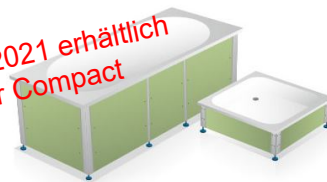

GABAG Wannenträger

Bitte beachten Sie folgendes:
GABAG Wannenträger (Classic Version) nur bis 31.03.2021 erhältlich
Ab 01.04.2021 werden nur noch GABAG Wannenträger Compact

X = Wanne muss angeliefert werden

Art.-Nr.		Bezeichnung	Grösse		exkl.	inkl.
6000 599	x	GABAG Badewannenträger, Oval Wannentyp Oval, bis Wannentiefe 50cm passend zu Wannentyp: _____	bis 200x100	CHF	4'241.00	4'567.55
6000 640	x	GABAG Badewannenträger, Eck Wannentyp Eckmodell, bis Wannentiefe 50cm passend zu Wannentyp: _____	bis 140	CHF	4'077.00	4'390.95
6000 641	x	GABAG Badewannenträger, Eck Wannentyp Eckmodell, bis Wannentiefe 50cm passend zu Wannentyp: _____	bis 150	CHF	4'324.00	4'656.95
6000 770	x	GABAG Badewannenträger, Eck Asymmetrisch Wannentyp Eck / Asymmetrisch, bis 170x130, bis Wannentiefe 50cm passend zu Wannentyp: _____	bis 170x130	CHF	4'255.00	4'582.65
6000 780	x	GABAG Badewannenträger, Eck Asymmetrisch Wannentyp Eck / Asymmetrisch, bis 180x140, bis Wannentiefe 50cm passend zu Wannentyp: _____	bis 180x140	CHF	4'485.00	4'830.35
6000 999	x	GABAG Badewannenträger / SONDERGRÖSSE bis Wannentiefe 50cm >> Wannentyp angeben >> Grösse angeben >> Masszeichnung mitsenden	diverse