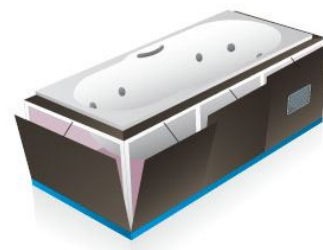

GABAG Zubehör - WHIRLBOX

X = Wanne muss angeliefert werden

Art.-Nr.	Bezeichnung	Grösse		exkl.	inkl.
8008 525	Revisionstüren/Festteile segmentiert, Segmente an Rundung Whirlwanne angepasst, Revisionstüren/Festteile bis 70.0 cm, 4-5 Segm., bis 5 Revisionstüren/Festteile	Einh	CHF	1'214.00	1'307.50
8008 526	Revisionstüren/Festteile segmentiert, Segmente an Rundung Whirlwanne angepasst, Revisionstüren/Festteile bis 70.0 cm, 6-8 Segm., bis 5 Revisionstüren/Festteile	Einh	CHF	2'022.00	2'177.70
8008 527	Revisionstüren/Festteile segmentiert, Segmente an Rundung Whirlwanne angepasst, Revisionstüren/Festteile bis 70.0 cm, 9-11 Segm., bis 5 Revisionstüren/Festteile	Einh	CHF	2'695.00	2'902.50
8008 528	Revisionstüren/Festteile segmentiert, Segmente an Rundung Whirlwanne angepasst, Revisionstüren/Festteile bis 70.0 cm, 11-14 Segm., bis 5 Revisionstüren/Festteile	Einh	CHF	3'369.00	3'628.40