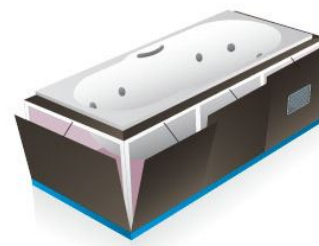

GABAG Zubehör - WHIRLBOX

X = Wanne muss angeliefert werden

Art.-Nr.		Bezeichnung	Grösse		exkl.	inkl.
8008 050	118 415 1442 670	GABAG Frühwarnsystem zur Erkennung von Wasserlecks. Vollflächig (Ausnahme Bodenaussparungen), steckfertig vormontiert zu GABAG WHIRLBOX. Separater Stromanschluss und Sicherung vorsehen.	Set	CHF	2'059.00	2'217.55
8008 501	x	Einbau eines bauseitig angelieferten Armaturen-Montagesystems . Anpassung an GABAG WHIRLBOX inkl.Schallentkopplung, Simsbreite (Ablagefläche) 13.0 cm - 17.0 cm je nach Armaturen-Montagesystem WHIRLBOX Simsverbreiterung ab 15.1 cm nicht im Preis enthalten)	Einh	CHF	915.00	985.46
8008 502		GABAG Armaturen-Montageplatte bis 3-Loch Armatur, demontierbar (magnetisch) nach Mass der Armatur fabriziert montiert in GABAG WHIRLBOX Simsbreite (Ablagefläche) min. 12.0 -15.0 cm	Einh	CHF	647.00	696.82
8008 503		GABAG Armaturen-Montageplatte bis 5-Loch Armatur, demontierbar (magnetisch) nach Mass der Armatur fabriziert montiert in GABAG WHIRLBOX Simsbreite (Ablagefläche) min. 12.0 - 15.0 cm	Einh	CHF	929.00	1'000.53
8008 510		Untertritt 1S , bis 15 cm inkl. Luftzufuhr zu GABAG WHIRLBOX für Nischen-Einbau Untertritt Front-Seitig	Einh	CHF	1'157.00	1'246.10
8008 511		Untertritt 2S , bis 15 cm inkl. Luftzufuhr zu GABAG WHIRLBOX für Eckseitigen-Einbau. Untertritt 2-Seitig	Einh	CHF	1'287.00	1'386.10
8008 512		Untertritt 3S , bis 15 cm inkl. Luftzufuhr zu GABAG WHIRLBOX für Wandseitigen-Einbau. Untertritt 3-Seitig	Einh	CHF	1'547.00	1'666.10
8008 513		Untertritt 4S , bis 15 cm inkl. Luftzufuhr zu GABAG WHIRLBOX für Freistehenden-Einbau. Untertritt 4-Seitig	Einh	CHF	1'806.00	1'945.05
8008 515		Simsverbreiterung von 15.1 cm - 25.0 cm inkl. Abstützung zu GABAG WHIRLBOX, Kopf-oder Fussseite	Einh	CHF	704.00	758.20
8008 516		Simsverbreiterung von 25.1 cm - 35.0 cm inkl. Abstützung zu GABAG WHIRLBOX, Kopf-oder Fussseite	Einh	CHF	844.00	909.00
8008 517		Simsverbreiterung von 35.1 cm - 45.0 cm inkl. Abstützung zu GABAG WHIRLBOX, Kopf-oder Fussseite	Einh	CHF	984.00	1'059.75
8008 518		Simsverbreiterung von 15.1 cm - 25.0 cm inkl. Abstützung zu GABAG WHIRLBOX, Front- oder Rückseite	Einh	CHF	1'182.00	1'273.00
8008 519		Simsverbreiterung von 25.1 cm - 35.0 cm inkl. Abstützung zu GABAG WHIRLBOX, Front- oder Rückseite	Einh	CHF	1'268.00	1'365.65