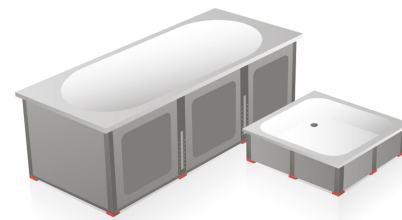

GABAG Zubehör - Compact

X = Wanne muss angeliefert werden

Art.-Nr.	Bezeichnung	Grösse		exkl.	inkl.
6100 022	GABAG FRONTBLENDE KOPF-/FUSSEITIG Zu Gabag Wannenträger Compact bei Montage auf Unterlagsboden für Wannenbreite 80cm Set aus 1 Blende + 1 Montagewinkel	Wannenbreite 80cm	CHF	80.00	86.16
6100 023	GABAG FRONTBLENDE KOPF-/FUSSEITIG Zu Gabag Wannenträger Compact bei Montage auf Unterlagsboden für Wannenbreite 90cm Set aus 1 Blende + 1 Montagewinkel	Wannenbreite 90cm	CHF	90.00	96.93
7801 001	GABAG Mittelstützfuss Compact zu Duschwanne Stahl/Email Höhe 8 - 12 cm Typ H1	H=8-12 cm	CHF	110.00	118.47
7801 002	GABAG Mittelstützfuss Compact zu Duschwanne Stahl/Email Höhe 12 - 17 cm Typ H2	H=12-17 cm	CHF	112.00	120.62
7801 003	GABAG Mittelstützfuss Compact zu Duschwanne Stahl/Email Höhe 17 - 22 cm Typ H3	H=17-22 cm	CHF	114.00	122.78