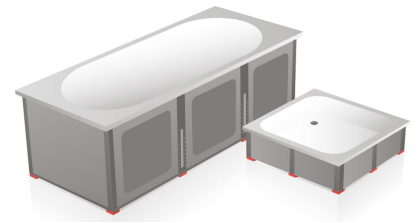

GABAG Zubehör - Compact

X = Wanne muss angeliefert werden

Art.-Nr.	Bezeichnung	Grösse		exkl.	inkl.
6100 003	GABAG SCHALLSCHUTZFÜSSE 4-Eckig verschraubbar Mittelfuss (mit 2 Löchern) für erhöhte Schallschutzanforderungen mit vorgefertigten Bohrlöchern und Gummitüllen für verschraubte Montage 40 x 40mm, Set zu 2 Stück	40x40 mm	CHF	23.45	25.26
6100 004	GABAG SCHALLSCHUTZFÜSSE 4-Eckig verschraubbar Eckfuss (mit 1 Loch) für erhöhte Schallschutzanforderungen mit vorgefertigten Bohrlöchern und Gummitüllen für verschraubte Montage 40 x 40mm, Set zu 2 Stück	40x40 mm	CHF	23.45	25.26
6100 005	GABAG AUSGLEICHUNTERLAGEN zum Unterlegen bei unebenen Wannenrändern Abmessung 2 x 60 mm Dicken 2, 4 + 6 mm einseitig selbstklebend	20 x 60 mm	CHF	23.45	25.26
6100 010	GABAG FRONTBLENDE LÄNGS Zu Gabag Wannenträger Compact bei Montage auf Unterlagsboden für Wannenlänge 160cm Set aus 3 Blenden + 3 Montagewinkel	Wannenlänge 160cm	CHF	180.00	193.86
6100 011	GABAG FRONTBLENDE LÄNGS Zu Gabag Wannenträger Compact bei Montage auf Unterlagsboden für Wannenlänge 165cm Set aus 3 Blenden + 3 Montagewinkel	Wannenlänge 165cm	CHF	181.00	194.94
6100 012	GABAG FRONTBLENDE LÄNGS Zu Gabag Wannenträger Compact bei Montage auf Unterlagsboden für Wannenlänge 170cm Set aus 3 Blenden + 3 Montagewinkel	Wannenlänge 170cm	CHF	182.00	196.01
6100 013	GABAG FRONTBLENDE LÄNGS Zu Gabag Wannenträger Compact bei Montage auf Unterlagsboden für Wannenlänge 180cm Set aus 3 Blenden + 3 Montagewinkel	Wannenlänge 180cm	CHF	185.00	199.25
6100 014	GABAG FRONTBLENDE LÄNGS Zu Gabag Wannenträger Compact bei Montage auf Unterlagsboden für Wannenlänge 190cm Set aus 3 Blenden + 3 Montagewinkel	Wannenlänge 190cm	CHF	190.00	204.63
6100 020	GABAG FRONTBLENDE KOPF-/FUSSEITIG Zu Gabag Wannenträger Compact bei Montage auf Unterlagsboden für Wannenbreite 70cm Set aus 1 Blende + 1 Montagewinkel	Wannenbreite 70cm	CHF	76.00	81.85
6100 021	GABAG FRONTBLENDE KOPF-/FUSSEITIG Zu Gabag Wannenträger Compact bei Montage auf Unterlagsboden für Wannenbreite 75cm Set aus 1 Blende + 1 Montagewinkel	Wannenbreite 75cm	CHF	78.00	84.01