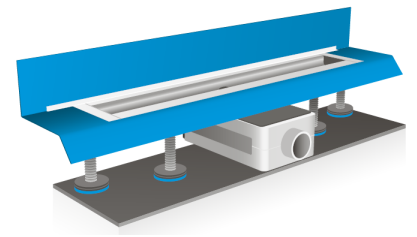

GABAG Duschrinne

Art.-Nr.	Bezeichnung	Grösse		exkl.	inkl.
2600 175	GABAG Duschrinne Rinnenlänge (Innenmass) 175 cm Einbaugrösse 12 x 200 cm Min. Einbauhöhe ohne Ablaufkörper = 6 cm Max. Einbauhöhe ohne Ablaufkörper = 23 cm Im Preis inbegriffen sind: Rinnenkörper, allseitiges Dichtvlies, Schnittschutzprofil, Duschrinne, Ablaufkörper und Montagematerial. Sondergrösse auf Anfrage	175 cm	CHF	1'705.00	1'836.29
2601 545	GABAG Endmontageset mit Rinnenabdeckung für Duschrinnen, aus Edelstahl Länge 54 cm, passend zu Duschrinne 55 cm Breite 4.5 cm	55/4.5 cm	CHF	150.00	161.55
2601 550	GABAG Endmontageset mit Rinnenabdeckung für Duschrinnen, aus Edelstahl Länge 54 cm, passend zu Duschrinne 55 cm Breite 5.0 cm	55/5.0 cm	CHF	150.00	161.55
2601 555	GABAG Endmontageset mit Rinnenabdeckung für Duschrinnen, aus Edelstahl Länge 54 cm, passend zu Duschrinne 55 cm Breite 5.5 cm	55/5.5 cm	CHF	150.00	161.55
2601 560	GABAG Endmontageset mit Rinnenabdeckung für Duschrinnen, aus Edelstahl Länge 54 cm, passend zu Duschrinne 55 cm Breite 6.0 cm	55/6.0 cm	CHF	150.00	161.55
2601 645	GABAG Endmontageset mit Rinnenabdeckung für Duschrinnen, aus Edelstahl Länge 64 cm, passend zu Duschrinne 65 cm Breite 4.5 cm	65/4.5 cm	CHF	150.00	161.55
2601 650	GABAG Endmontageset mit Rinnenabdeckung für Duschrinnen, aus Edelstahl Länge 64 cm, passend zu Duschrinne 65 cm Breite 5.0 cm	65/5.0 cm	CHF	150.00	161.55
2601 655	GABAG Endmontageset mit Rinnenabdeckung für Duschrinnen, aus Edelstahl Länge 64 cm, passend zu Duschrinne 65 cm Breite 5.5 cm	65/5.5 cm	CHF	150.00	161.55
2601 660	GABAG Endmontageset mit Rinnenabdeckung für Duschrinnen, aus Edelstahl Länge 64 cm, passend zu Duschrinne 65 cm Breite 6.0 cm	65/6.0 cm	CHF	150.00	161.55
2601 745	GABAG Endmontageset mit Rinnenabdeckung für Duschrinnen, aus Edelstahl Länge 74 cm, passend zu Duschrinne 75 cm Breite 4.5 cm	75/4.5 cm	CHF	150.00	161.55
2601 750	GABAG Endmontageset mit Rinnenabdeckung für Duschrinnen, aus Edelstahl Länge 74 cm, passend zu Duschrinne 75 cm Breite 5.0 cm	75/5.0 cm	CHF	150.00	161.55