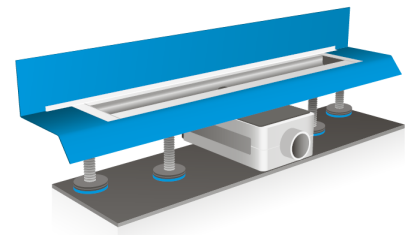

## GABAG Duschrinne

Art.-Nr.	Bezeichnung	Grösse		exkl.	inkl.
2600 055	<b>GABAG Duschrinne</b> Rinnenlänge (Innenmass) 55 cm Einbaugrösse 12 x 77 cm Min. Einbauhöhe ohne Ablaufkörper = 6 cm Max. Einbauhöhe ohne Ablaufkörper = 23 cm Im Preis inbegriffen sind: Rinnenkörper, allseitiges Dichtvlies, Schnittschutzprofil, Duschrinne, Ablaufkörper und Montagematerial.	55 cm	CHF	731.00	787.29
2600 065	<b>GABAG Duschrinne</b> Rinnenlänge (Innenmass) 65 cm Einbaugrösse 12 x 84.5 cm Min. Einbauhöhe ohne Ablaufkörper = 6 cm Max. Einbauhöhe ohne Ablaufkörper = 23 cm Im Preis inbegriffen sind: Rinnenkörper, allseitiges Dichtvlies, Schnittschutzprofil, Duschrinne, Ablaufkörper und Montagematerial.	65 cm	CHF	738.00	794.83
2600 075	<b>GABAG Duschrinne</b> Rinnenlänge (Innenmass) 75 cm Einbaugrösse 12 x 92.5 cm Min. Einbauhöhe ohne Ablaufkörper = 6 cm Max. Einbauhöhe ohne Ablaufkörper = 23 cm Im Preis inbegriffen sind: Rinnenkörper, allseitiges Dichtvlies, Schnittschutzprofil, Duschrinne, Ablaufkörper und Montagematerial.	75 cm	CHF	745.00	802.36
2600 085	<b>GABAG Duschrinne</b> Rinnenlänge (Innenmass) 85 cm Einbaugrösse 12 x 103.5 cm Min. Einbauhöhe ohne Ablaufkörper = 6 cm Max. Einbauhöhe ohne Ablaufkörper = 23 cm Im Preis inbegriffen sind: Rinnenkörper, allseitiges Dichtvlies, Schnittschutzprofil, Duschrinne, Ablaufkörper und Montagematerial.	85 cm	CHF	751.00	808.83
2600 095	<b>GABAG Duschrinne</b> Rinnenlänge (Innenmass) 95 cm Einbaugrösse 12 x 111.5 cm Min. Einbauhöhe ohne Ablaufkörper = 6 cm Max. Einbauhöhe ohne Ablaufkörper = 23 cm Im Preis inbegriffen sind: Rinnenkörper, allseitiges Dichtvlies, Schnittschutzprofil, Duschrinne, Ablaufkörper und Montagematerial.	95 cm	CHF	905.00	974.68
2600 105	<b>GABAG Duschrinne</b> Rinnenlänge (Innenmass) 105 cm Einbaugrösse 12 x 119 cm Min. Einbauhöhe ohne Ablaufkörper = 6 cm Max. Einbauhöhe ohne Ablaufkörper = 23 cm Im Preis inbegriffen sind: Rinnenkörper, allseitiges Dichtvlies, Schnittschutzprofil, Duschrinne, Ablaufkörper und Montagematerial.	105 cm	CHF	953.00	1'026.38