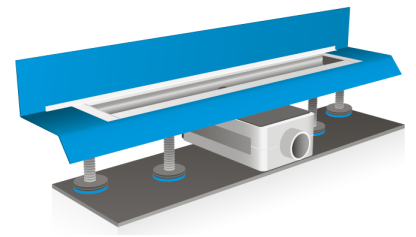

GABAG Duschrinne

Art.-Nr.	Bezeichnung	Grösse		exkl.	inkl.
2601 755	GABAG Endmontageset mit Rinnenabdeckung für Duschrinnen, aus Edelstahl Länge 74 cm, passend zu Duschrinne 75 cm Breite 5.5 cm	75/5.5 cm	CHF	150.00	161.55
2601 760	GABAG Endmontageset mit Rinnenabdeckung für Duschrinnen, aus Edelstahl Länge 74 cm, passend zu Duschrinne 75 cm Breite 6.0 cm	75/6.0 cm	CHF	150.00	161.55
2601 845	GABAG Endmontageset mit Rinnenabdeckung für Duschrinnen, aus Edelstahl Länge 84 cm, passend zu Duschrinne 85 cm Breite 4.5 cm	85/4.5 cm	CHF	150.00	161.55
2601 850	GABAG Endmontageset mit Rinnenabdeckung für Duschrinnen, aus Edelstahl Länge 84 cm, passend zu Duschrinne 85 cm Breite 5.0 cm	85/5.0 cm	CHF	150.00	161.55
2601 855	GABAG Endmontageset mit Rinnenabdeckung für Duschrinnen, aus Edelstahl Länge 84 cm, passend zu Duschrinne 85 cm Breite 5.5 cm	85/5.5 cm	CHF	150.00	161.55
2601 860	GABAG Endmontageset mit Rinnenabdeckung für Duschrinnen, aus Edelstahl Länge 84 cm, passend zu Duschrinne 85 cm Breite 6.0 cm	85/6.0 cm	CHF	150.00	161.55
2601 945	GABAG Endmontageset mit Rinnenabdeckung für Duschrinnen, aus Edelstahl Länge 94 cm, passend zu Duschrinne 95 cm Breite 4.5 cm	95/4.5 cm	CHF	150.00	161.55
2601 950	GABAG Endmontageset mit Rinnenabdeckung für Duschrinnen, aus Edelstahl Länge 94 cm, passend zu Duschrinne 95 cm Breite 5.0 cm	95/5.0 cm	CHF	150.00	161.55
2601 955	GABAG Endmontageset mit Rinnenabdeckung für Duschrinnen, aus Edelstahl Länge 94 cm, passend zu Duschrinne 95 cm Breite 5.5 cm	95/5.5 cm	CHF	150.00	161.55
2601 960	GABAG Endmontageset mit Rinnenabdeckung für Duschrinnen, aus Edelstahl Länge 94 cm, passend zu Duschrinne 95 cm Breite 6.0 cm	95/6.0 cm	CHF	150.00	161.55
2602 045	GABAG Endmontageset mit Rinnenabdeckung für Duschrinnen, aus Edelstahl Länge 104 cm, passend zu Duschrinne 105 cm Breite 4.5 cm	105/4.5 cm	CHF	200.00	215.40
2602 050	GABAG Endmontageset mit Rinnenabdeckung für Duschrinnen, aus Edelstahl Länge 104 cm, passend zu Duschrinne 105 cm Breite 5.0 cm	105/5.0 cm	CHF	200.00	215.40