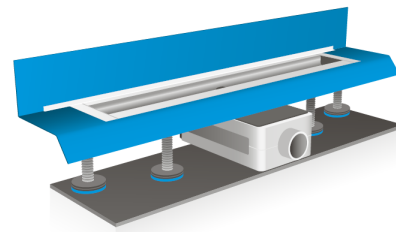

GABAG Duschrinne

Art.-Nr.	Bezeichnung	Grösse		exkl.	inkl.
2602 055	GABAG Endmontageset mit Rinnenabdeckung für Duschrinnen, aus Edelstahl Länge 104 cm, passend zu Duschrinne 105 cm Breite 5.5 cm	105/5.5 cm	CHF	200.00	215.40
2602 060	GABAG Endmontageset mit Rinnenabdeckung für Duschrinnen, aus Edelstahl Länge 104 cm, passend zu Duschrinne 105 cm Breite 6.0 cm	105/6.0 cm	CHF	200.00	215.40
2602 145	GABAG Endmontageset mit Rinnenabdeckung für Duschrinnen, aus Edelstahl Länge 114 cm, passend zu Duschrinne 115 cm Breite 4.5 cm	115/4.5 cm	CHF	200.00	215.40
2602 150	GABAG Endmontageset mit Rinnenabdeckung für Duschrinnen, aus Edelstahl Länge 114 cm, passend zu Duschrinne 115 cm Breite 5.0 cm	115/5.0 cm	CHF	200.00	215.40
2602 155	GABAG Endmontageset mit Rinnenabdeckung für Duschrinnen, aus Edelstahl Länge 114 cm, passend zu Duschrinne 115 cm Breite 5.5 cm	115/5.5 cm	CHF	200.00	215.40
2602 160	GABAG Endmontageset mit Rinnenabdeckung für Duschrinnen, aus Edelstahl Länge 114 cm, passend zu Duschrinne 115 cm Breite 6.0 cm	115/6.0 cm	CHF	200.00	215.40