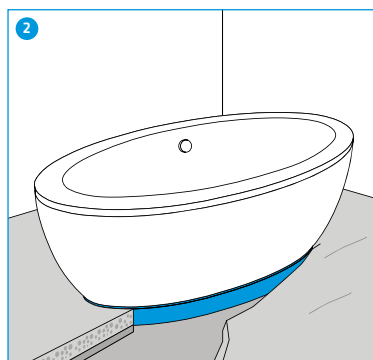

MONTAGEANLEITUNG

1. 1 Silent Indoor Board® positionieren und mit Wasserwaage über Stellschrauben ins Blei setzen.
2. 2 Unterlagsboden einbringen. Wanne aufsetzen und an Ablauf anschliessen.
3. 3 Verfliesen des Bodens, Silikonfugen um Wannenschürze genügend breit ausarbeiten.

*HINWEIS: FALLS DIE GEWÜNSCHTEN ANGABEN NICHT VORHANDEN SIND, MUSS DIE WANNE ANGELIEFERT WERDEN. AUFPREIS FÜR VERMESSEN UND ANFERTIGEN DER SCHABLONE.