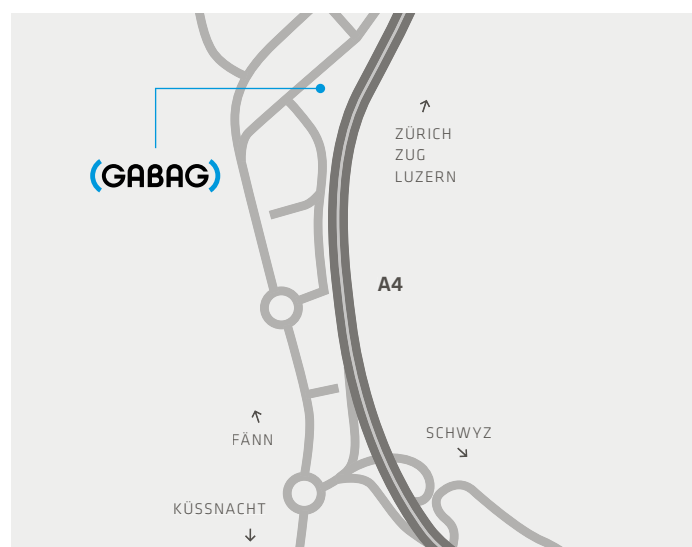

#### WEGBESCHREIBUNG

AUTOBAHN AUSFAHRT KÜSSNACHT,  
1. KREISEL AUSFAHRT RECHTS, RICHTUNG FÄNN,  
2. KREISEL GERADEAUS, EINFAHRT RECHTS «FÄNN OST»,  
NACH CA. 150 METER RECHTS FINDEN SIE UNS.

HERZLICH WILLKOMMEN!