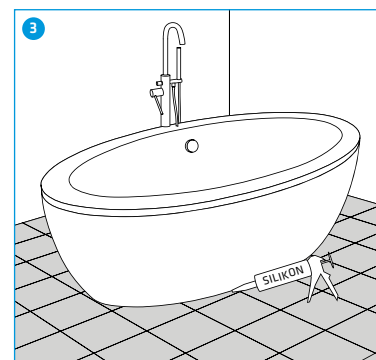

MONTAGEANLEITUNG

1. 1 Silent Indoor Board® positionieren und mit Wasserwaage über Stellschrauben ins Blei setzen.
2. 2 Unterlagsboden einbringen. Wanne aufsetzen und an Ablauf anschliessen.
3. 3 Verfliesen des Bodens, Silikonfugen um Wannenschürze genügend breit ausarbeiten.

*HINWEIS: FALLS DIE GEWÜNSCHTEN ANGABEN NICHT VORHANDEN SIND, MUSS DIE WANNE ANGELIEFERT WERDEN. AUFPREIS FÜR VERMESSEN UND ANFERTIGEN DER SCHABLONE.