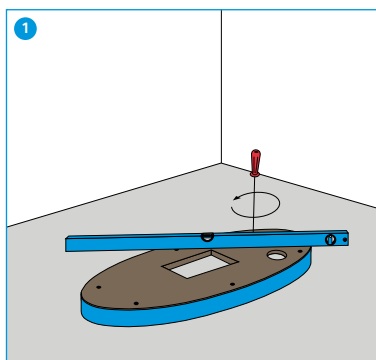

MONTAGEANLEITUNG

1. 1 Silent Indoor Board® positionieren und mit Wasserwaage über Stellschrauben ins Blei setzen.
2. 2 Unterlagsboden einbringen. Wanne aufsetzen und an Ablauf anschliessen.
3. 3 Verfliesen des Bodens, Silikonfugen um Wannenschürze genügend breit ausarbeiten.

*HINWEIS: FALLS DIE GEWÜNSCHTEN ANGABEN NICHT VORHANDEN SIND, MUSS DIE WANNE ANGELIEFERT WERDEN. AUFPREIS FÜR VERMESSEN UND ANFERTIGEN DER SCHABLONE.