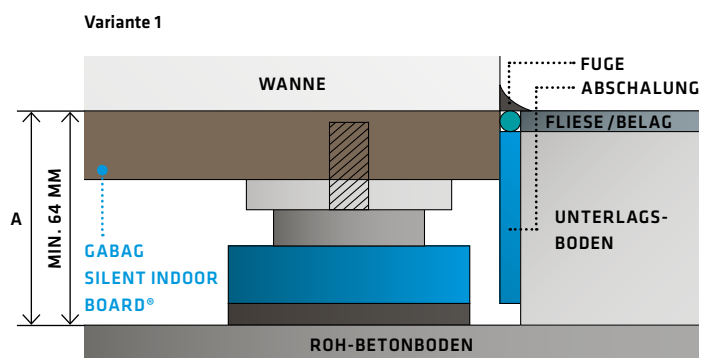

MASSAUFNAHME UND MONTAGE

DETAILSKIZZE

Wir benötigen die Angaben des Wannenerstellers, des Wannentyps, die vermassten Grundriss- und Schnittpläne der Wanne als PDF, DWG oder DXF, sowie die Bodenaufbauhöhe.*

PRODUKTIONSHÖHE

A _____ cm