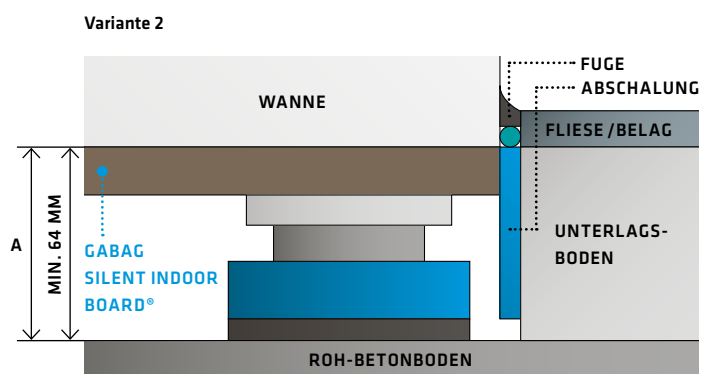

MASSAUFNAHME UND MONTAGE

DETAILSKIZZE

Wir benötigen die Angaben des Wannenerstellers, des Wannentyps, die vermassten Grundriss- und Schnittpläne der Wanne als PDF, DWG oder DXF, sowie die Bodenaufbauhöhe.*

PRODUKTIONSHÖHE

A _____ cm