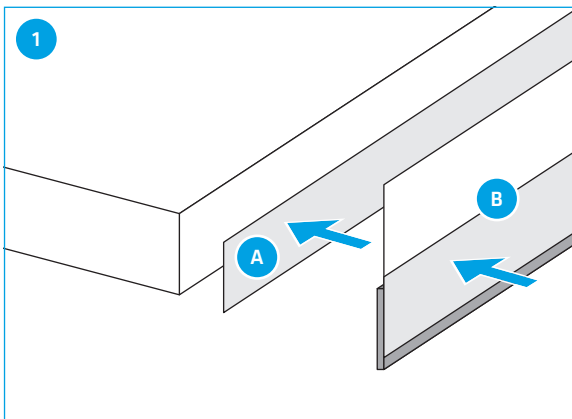

GABAG ABDICHTUNG FÜR DUSCHWANNE EIGER

Solution d'étanchéité pour receveur de douche Eiger
Soluzione sigillante per piatto doccia Eiger

LIEFERUMFANG

Contenu de la livraison/Portata di consegna

MONTAGEANLEITUNG WANNE/WAND

Instruction de montage receveur - mur / Istruzioni di montaggio piatto doccia - parete

MONTAGEANLEITUNG WANNE/FLÄCHE

Instruction de montage receveur - surface / Montaggio piatto doccia - superficie