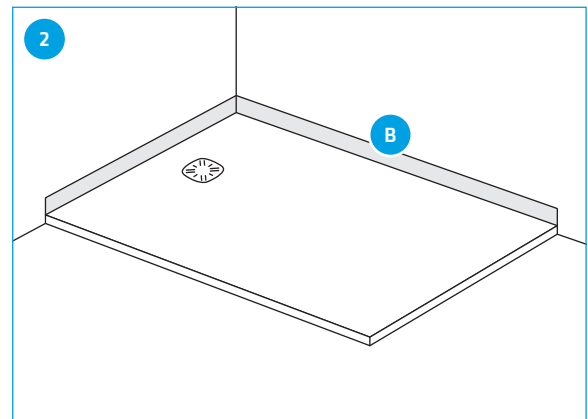

GABAG ABDICHTUNG FÜR DUSCHWANNE EIGER

Solution d'étanchéité pour receveur de douche Eiger
Soluzione sigillante per piatto doccia Eiger

LIEFERUMFANG

Contenu de la livraison/Portata di consegna

MONTAGEANLEITUNG WANNE/WAND

Instruction de montage receveur - mur / Istruzioni di montaggio piatto doccia - parete

MONTAGEANLEITUNG WANNE/FLÄCHE

Instruction de montage receveur - surface / Montaggio piatto doccia - superficie