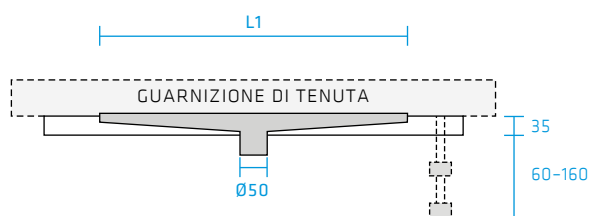

## Canalina doccia- Dimensionamento

CANALINA DOCCIA STRUTTURA PORTANTE INCL.	NUMERO DELL'ARTICOLO GABAG	L1 (MM)	L2 (MM)
650	2600 065	650	760
750	2600 075	750	860
850	2600 085	850	960
950	2600 095	950	1060

Tutte le dimensioni in mm.  
Altre dimensioni su richiesta

MODIFICHE TECNICHE RISERVATE.