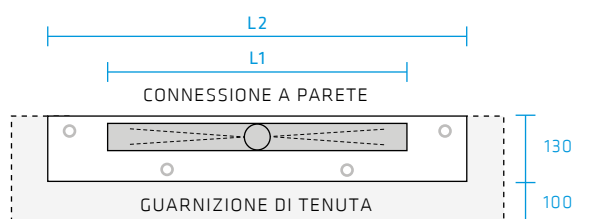

## Canalina doccia- Dimensionamento

CANALINA DOCCIA STRUTTURA PORTANTE INCL.	NUMERO DELL'ARTICOLO GABAG	L1 (MM)	L2 (MM)
650	2600 065	650	760
750	2600 075	750	860
850	2600 085	850	960
950	2600 095	950	1060

Tutte le dimensioni in mm.  
Altre dimensioni su richiesta

MODIFICHE TECNICHE RISERVATE.