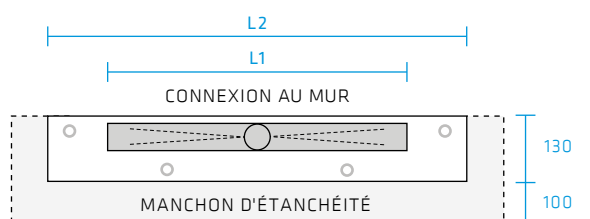

Conduite de douche - Dimensionnement

CONDUITE DE DOUCHE CORPS DE CONDUITE INCL.	NUMÉRO. D'ARTICLE GABAG	L1 (MM)	L2 (MM)
650	2600 065	650	760
750	2600 075	750	860
850	2600 085	850	960
950	2600 095	950	1060

Toutes les dimensions en mm.
Autres dimensions sur demande

CHANGEMENTS TECHNIQUES RÉSERVÉS.