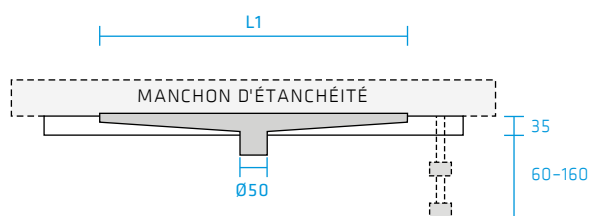

Conduite de douche - Dimensionnement

CONDUITE DE DOUCHE CORPS DE CONDUITE INCL.	NUMÉRO. D'ARTICLE GABAG	L1 (MM)	L2 (MM)
650	2600 065	650	760
750	2600 075	750	860
850	2600 085	850	960
950	2600 095	950	1060

Toutes les dimensions en mm.
Autres dimensions sur demande

CHANGEMENTS TECHNIQUES RÉSERVÉS.