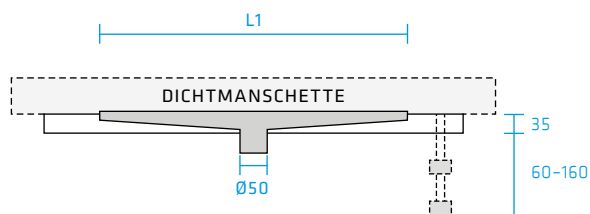

GABAG DUSCHRINNE - VERMASSUNG

GABAG DUSCHRINNE INKL. RINNENKÖRPER	GABAG ARTIKELNUMMER	L1 (MM)	L2 (MM)
650	2600 065	650	760
750	2600 075	750	860
850	2600 085	850	960
950	2600 095	950	1060

Alle Masse in mm. Weitere Abmessungen auf Anfrage
*mit Fussverlängerung bis 260mm