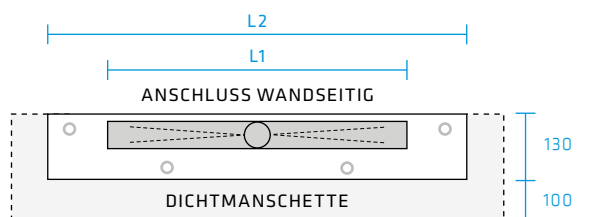

GABAG DUSCHRINNE - VERMASSUNG

GABAG DUSCHRINNE INKL. RINNENKÖRPER	GABAG ARTIKELNUMMER	L1 (MM)	L2 (MM)
650	2600 065	650	760
750	2600 075	750	860
850	2600 085	850	960
950	2600 095	950	1060

Alle Masse in mm. Weitere Abmessungen auf Anfrage
*mit Fussverlängerung bis 260mm