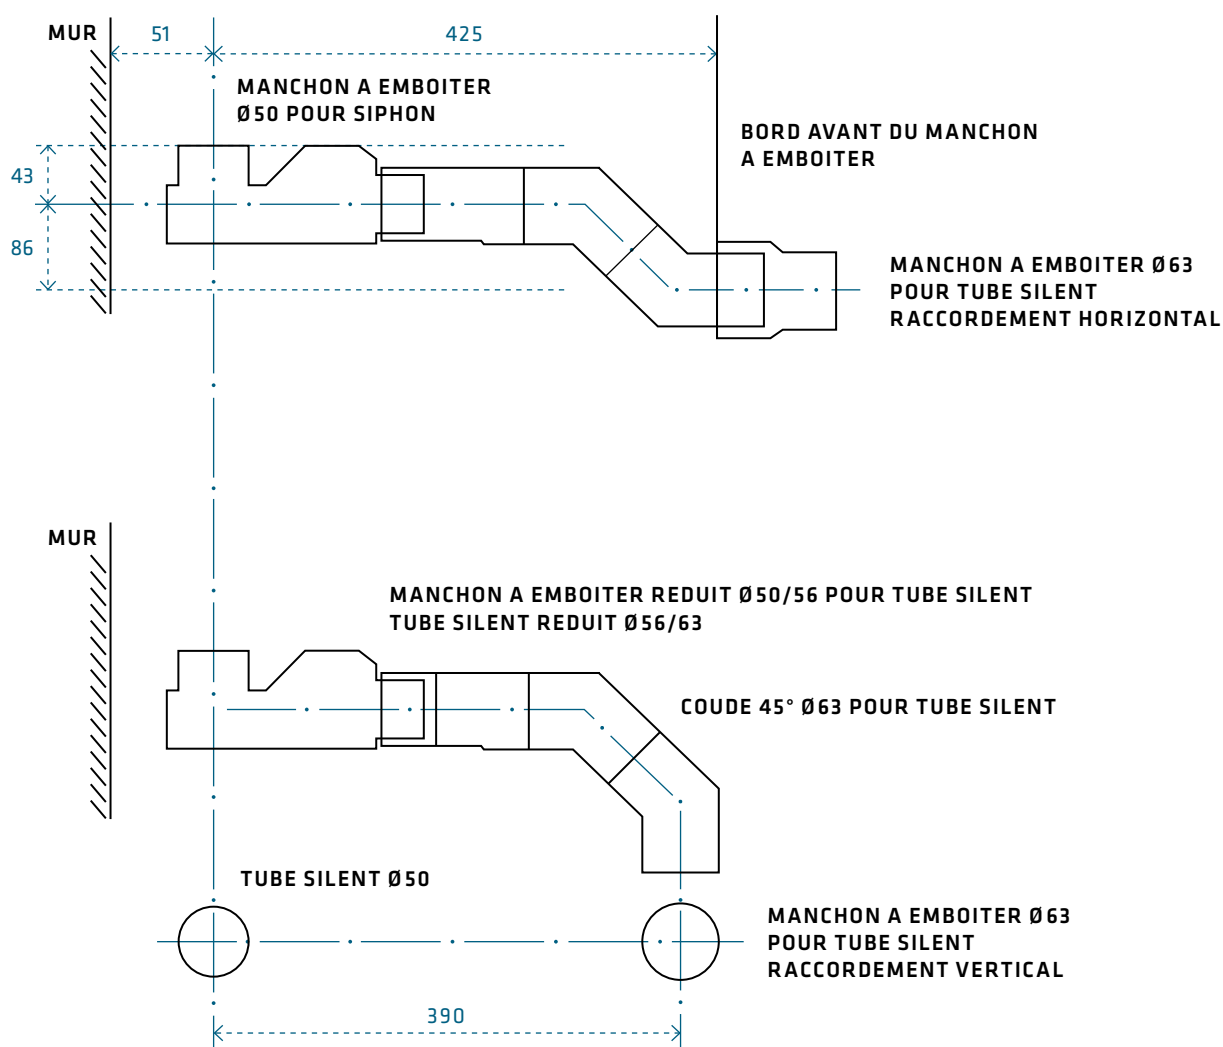

SUPPORT POUR RECEVEURS DE DOUCHE – POSITION DE MONTAGE

Raccordements horizontal et vertical

RACCORDEMENT AVEC UN SIPHON SLIM

RACCORDEMENT COUDE - SIPHON