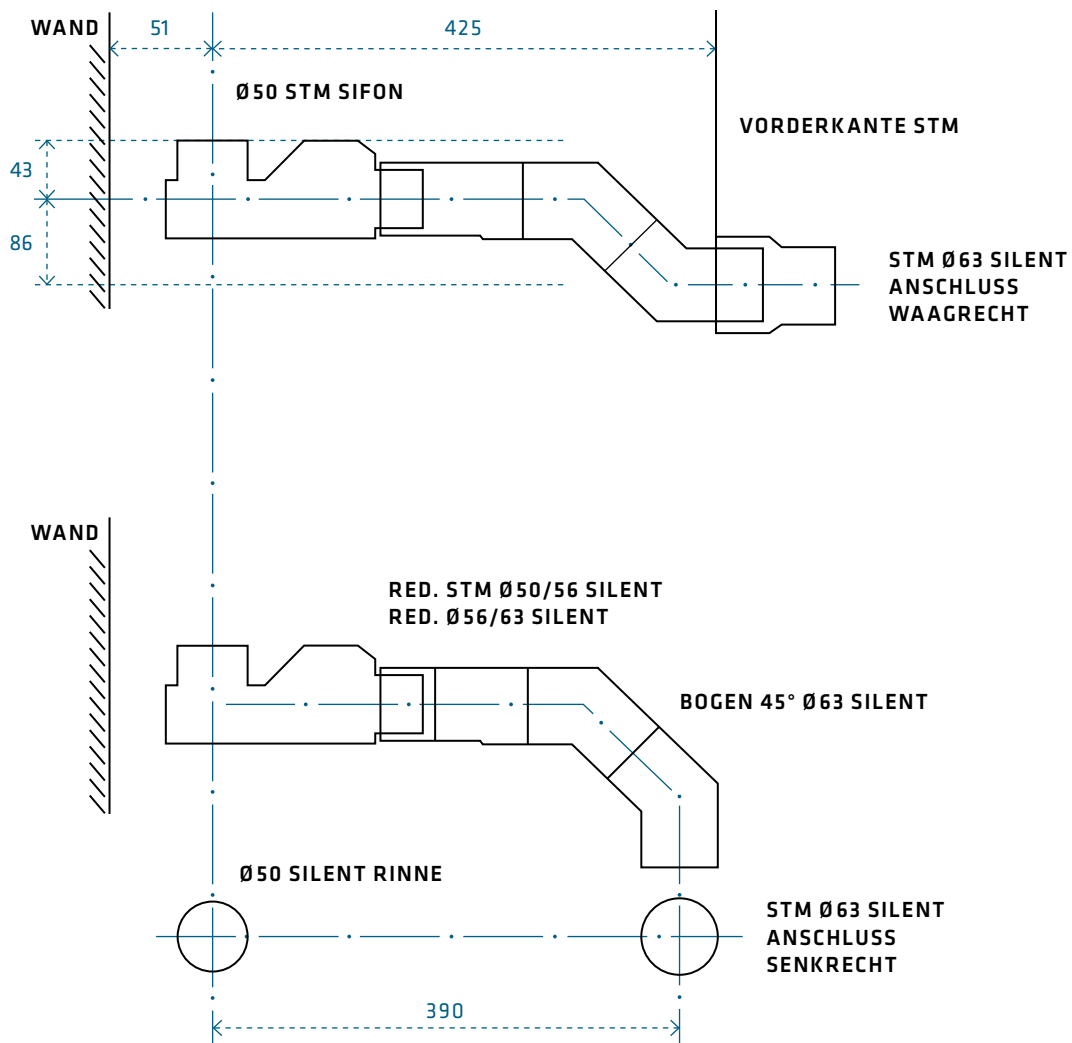

DUSCHBODEN EINLEGEPOSITION

Anschluss Waagrecht und Senkrecht

ANSCHLUSS SLIM-SIFON

ANSCHLUSS ROHRBOGEN-SIFON